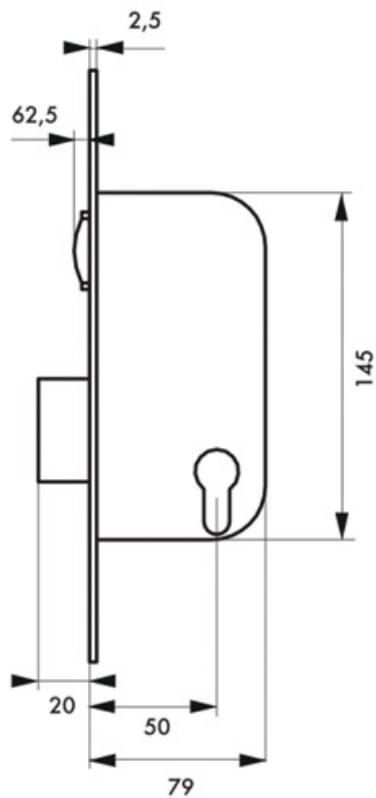

SERRURE À MORTAISER À ROULEAU POUR CYLINDRE EUROPÉEN

THIRARD

<https://www.socomenal.com/serrure-a-mortaiser-a-rouleau-pour-cylindre-p3290>

Tel : 03 88 78 96 96

Fax : 02 43 30 26 16

www.socomenal.com