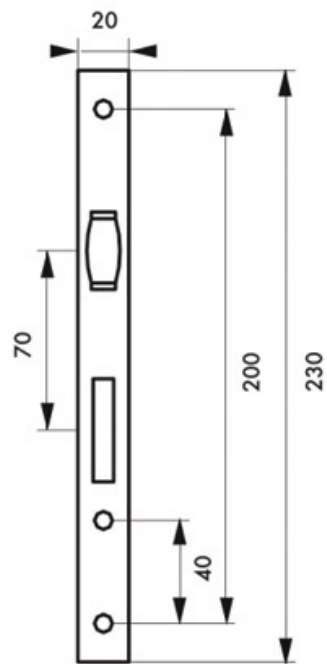

SERRURE À MORTAISER À ROULEAU POUR CYLINDRE EUROPÉEN

THIRARD

<https://www.socomenal.com/serrure-a-mortaiser-a-rouleau-pour-cylindre-p3290>

Tel : 03 88 78 96 96

Fax : 02 43 30 26 16

www.socomenal.com