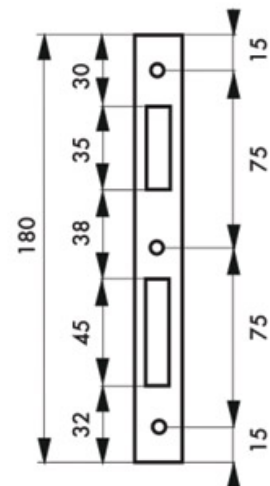

SERRURE À MORTAISER À ROULEAU POUR CYLINDRE EUROPÉEN

THIRARD

<https://www.socomenal.com/serrure-a-mortaiser-a-rouleau-pour-cylindre-p3290>

Tel : 03 88 78 96 96

Fax : 02 43 30 26 16

www.socomenal.com