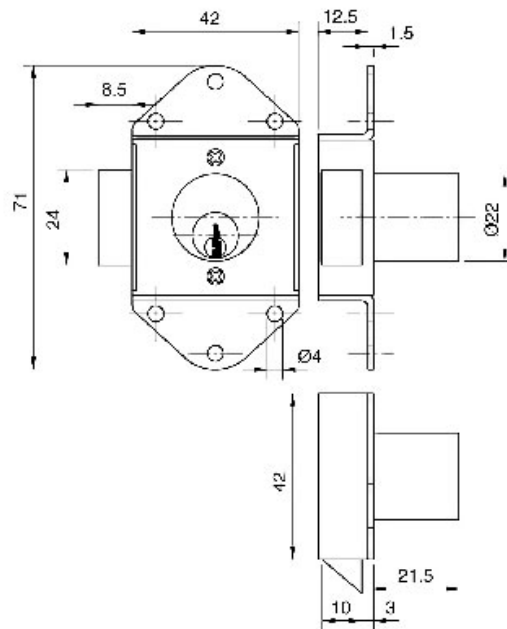

# SERRURE À PÊNE DEMI-TOUR

OJMAR

<https://www.socomenal.com/serrure-a-pene-demi-tour-p3135>

Tel : 03 88 78 96 96

Fax : 02 43 30 26 16

[www.socomenal.com](http://www.socomenal.com)