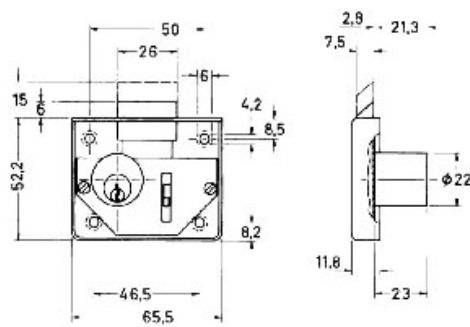

SERRURE À PÊNE DEMI-TOUR ZAMAC

JUNIE

<https://www.socomenal.com/serrure-a-pene-demi-tour-zamac-p3134>

Tel : 03 88 78 96 96

Fax : 02 43 30 26 16

www.socomenal.com