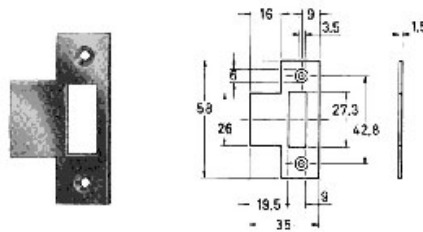

SERRURE À PÊNE DEMI-TOUR ZAMAC

JUNIE

<https://www.socomenal.com/serrure-a-pene-demi-tour-zamac-p3134>

Tel : 03 88 78 96 96

Fax : 02 43 30 26 16

www.socomenal.com