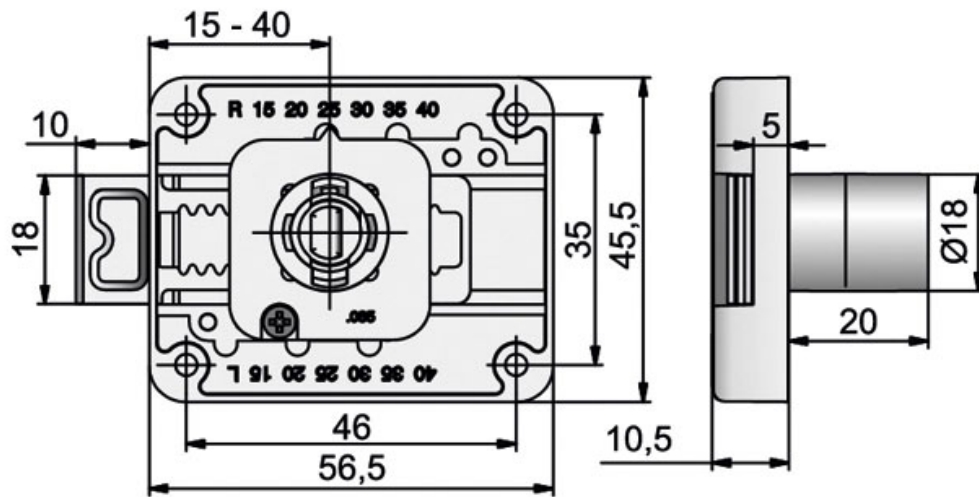

SERRURE À PLAQUER À AXE VARIABLE

LEHMANN

 LEHMANN®

<https://www.socomenal.com/serrure-a-plaquer-a-axe-variable-p58227>

Tel : 03 88 78 96 96

Fax : 02 43 30 26 16

www.socomenal.com