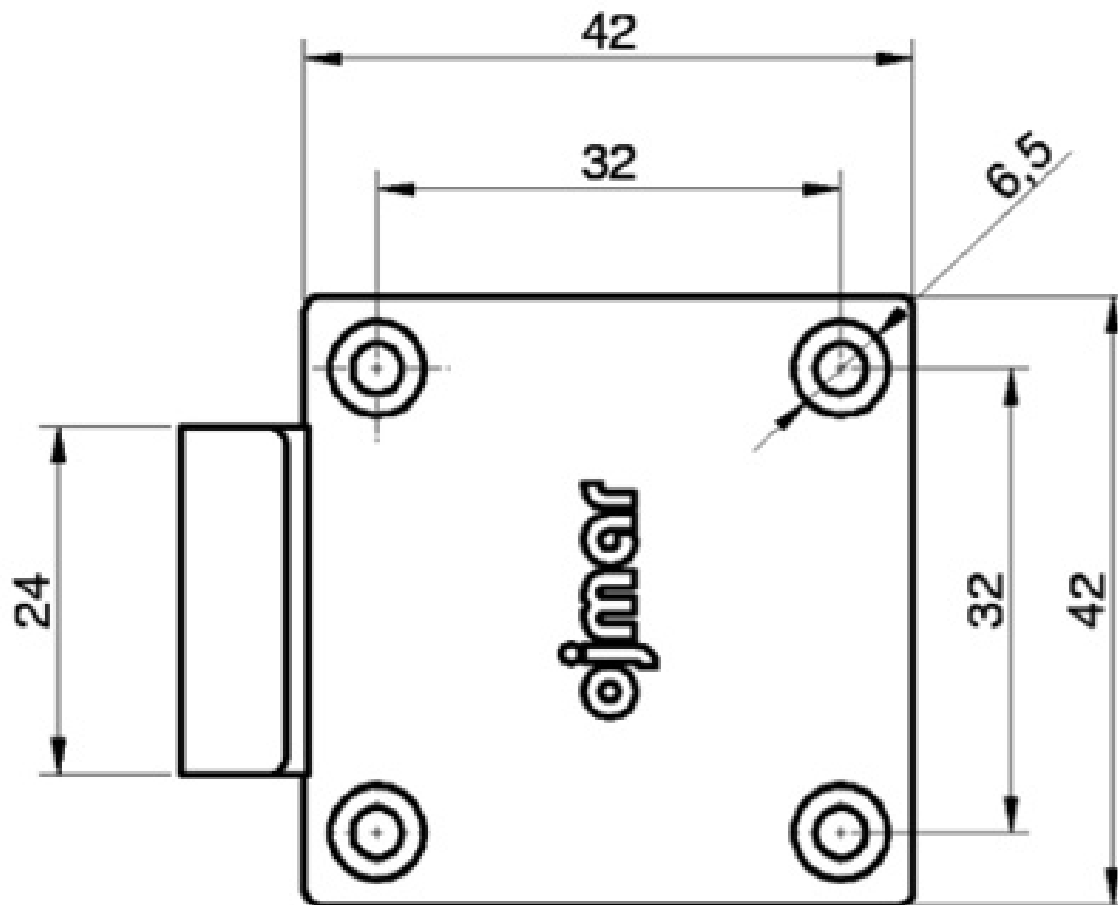

SERRURE À PLAQUER À PÊNE RETRACTABLE

OJMAR

<https://www.socomenal.com/serrure-a-plaquer-a-pene-retractable-p30902>

Tel : 03 88 78 96 96

Fax : 02 43 30 26 16

www.socomenal.com