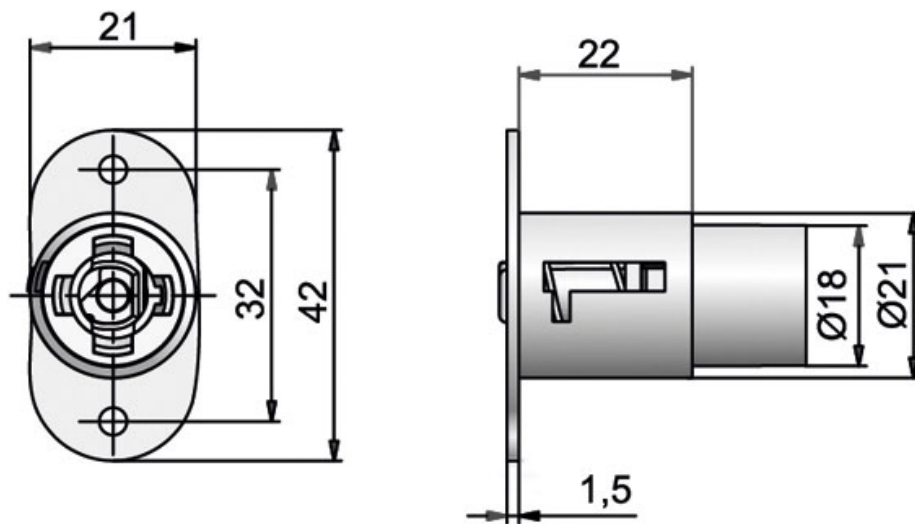

SERRURE À POUSSOIR

LEHMANN

 LEHMANN®

<https://www.socomenal.com/serrure-a-poussoir-p58245>

Tel : 03 88 78 96 96

Fax : 02 43 30 26 16

www.socomenal.com