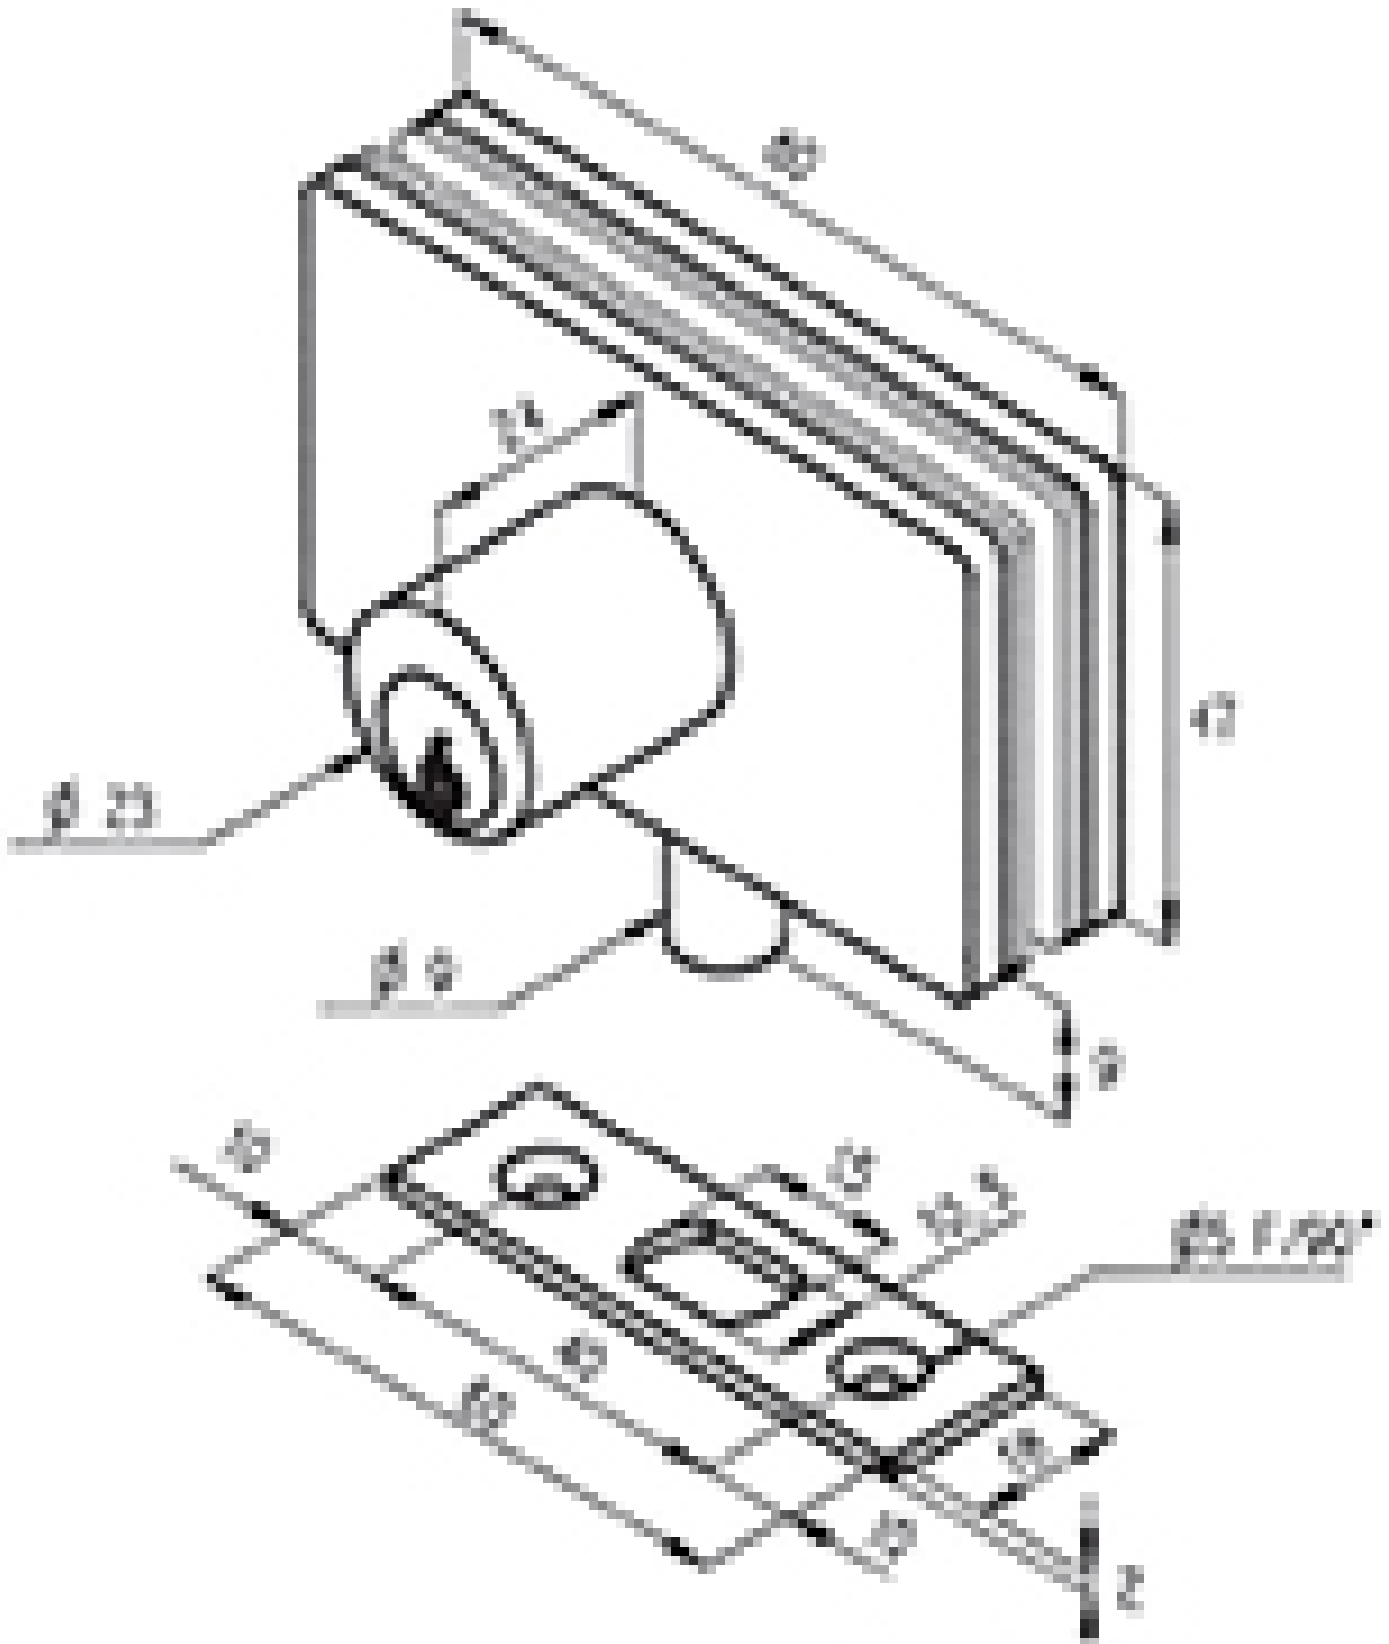

SERRURE AVEC PENE DORMANT ROND

STREMLER

Stremler
Du Détail naît la Différence

<https://www.socomenal.com/serrure-avec-pene-dormant-rond-p60357>

Tel : 03 88 78 96 96

Fax : 02 43 30 26 16

www.socomenal.com

SERRURE AVEC PENE DORMANT ROND