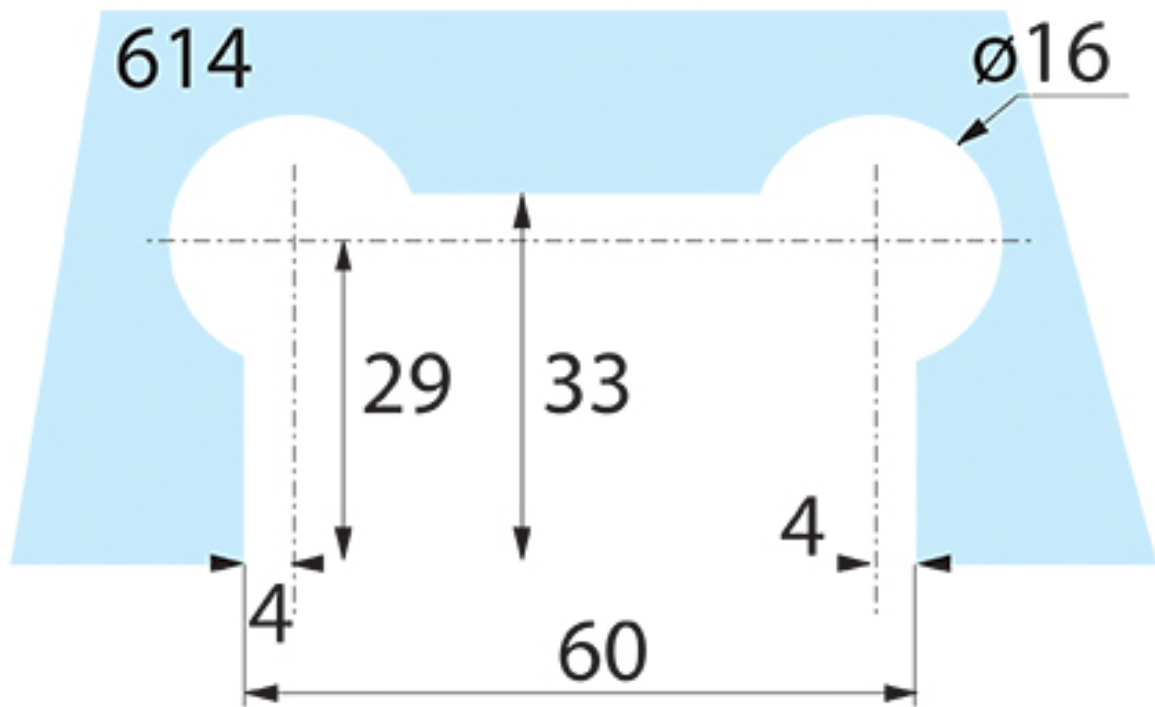

SERRURE AVEC PENE DORMANT ROND

STREMLER

<https://www.socomenal.com/serrure-avec-pene-dormant-rond-p60357>

Tel : 03 88 78 96 96

Fax : 02 43 30 26 16

www.socomenal.com