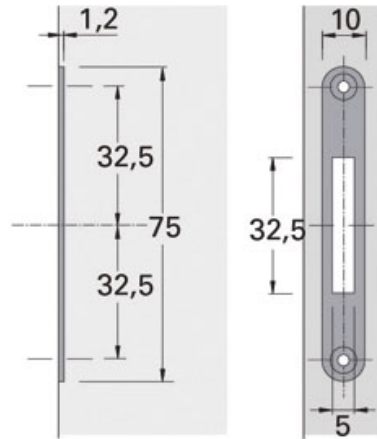

LEHMANN

 LEHMANN®

<https://www.socomenal.com/serrure-batteuse-avec-accessoires-p58244>

Tel : 03 88 78 96 96

Fax : 02 43 30 26 16

www.socomenal.com

Came plate

Gâche