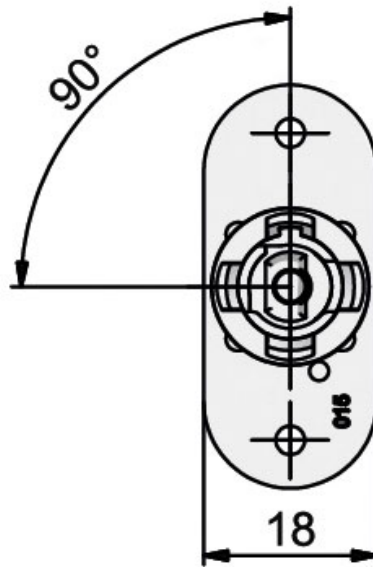

SERRURE BATTEUSE AVEC ACCESSOIRES

LEHMANN

LEHMANN®

<https://www.socomenal.com/serrure-batteuse-avec-accessoires-p58244>

Tel : 03 88 78 96 96

Fax : 02 43 30 26 16

www.socomenal.com