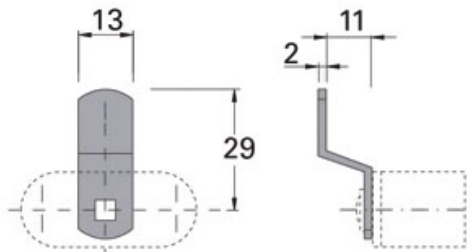

Came coudée

<https://www.socomenal.com/serrure-batteuse-avec-accessoires-p58244>