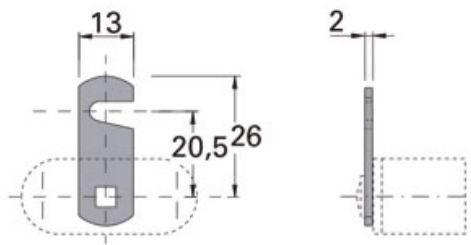

LEHMANN

 LEHMANN®

<https://www.socomenal.com/serrure-batteuse-avec-accessoires-p58244>

Tel : 03 88 78 96 96

Fax : 02 43 30 26 16

www.socomenal.com

Came plate

Gâche