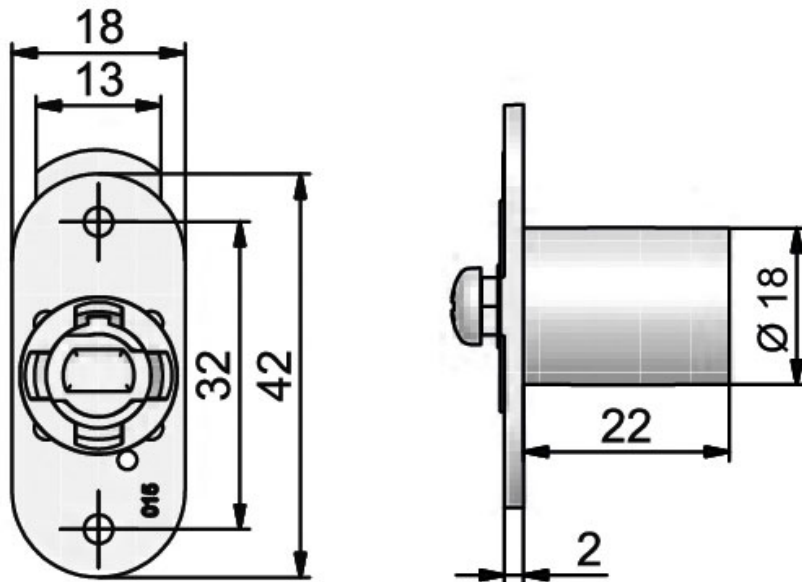

SERRURE BATTEUSE AVEC ACCESSOIRES

LEHMANN

 LEHMANN®

<https://www.socomenal.com/serrure-batteuse-avec-accessoires-p58244>

Tel : 03 88 78 96 96

Fax : 02 43 30 26 16

www.socomenal.com

SERRURE BATTEUSE AVEC ACCESSOIRES

LEHMANN

 LEHMANN®

<https://www.socomenal.com/serrure-batteuse-avec-accessoires-p58244>

Tel : 03 88 78 96 96

Fax : 02 43 30 26 16

www.socomenal.com

Came plate

Gâche