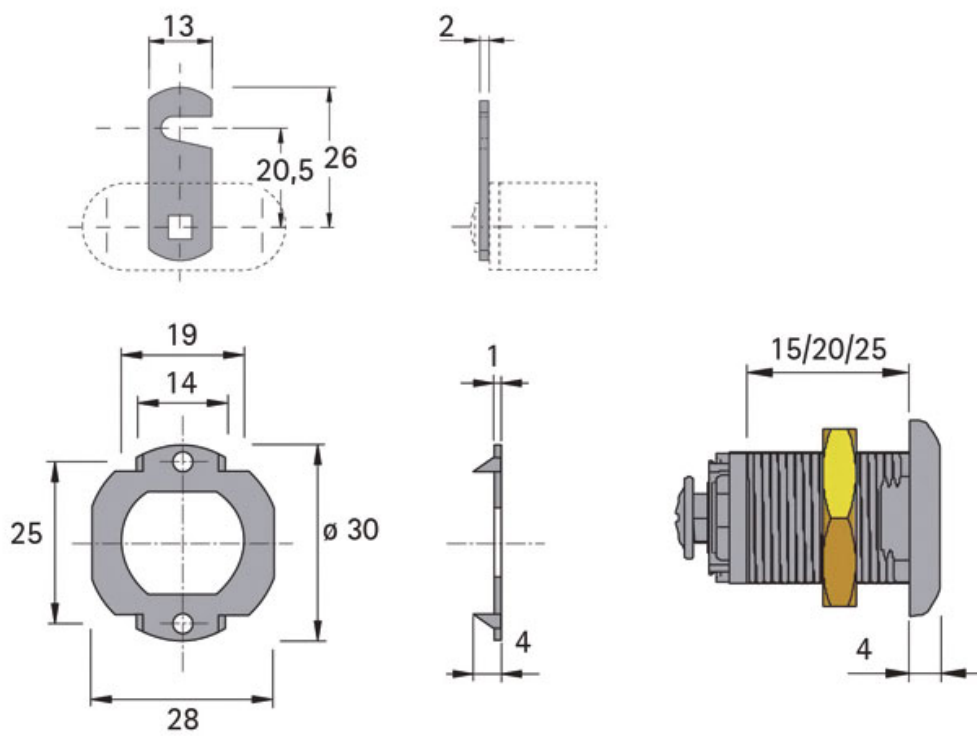

SERRURE BATTEUSE

LEHMANN

 LEHMANN®

<https://www.socomenal.com/serrure-batteuse-p58243>

Tel : 03 88 78 96 96

Fax : 02 43 30 26 16

www.socomenal.com