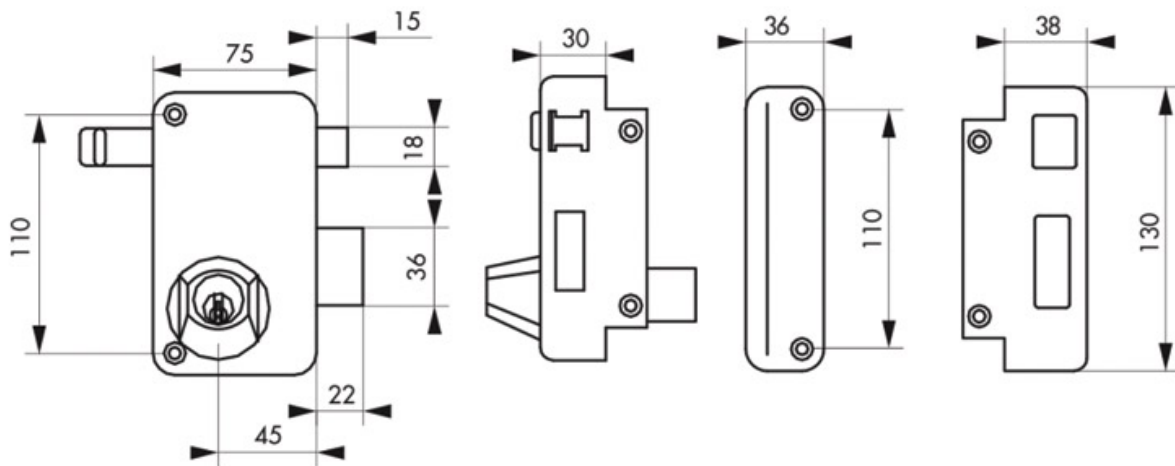

SERRURE DE SÛRETÉ VERTICALE À TIRAGE

THIRARD

<https://www.socomenal.com/serrure-de-surete-verticale-anbsp-tirage-p58612>

Tel : 03 88 78 96 96

Fax : 02 43 30 26 16

www.socomenal.com