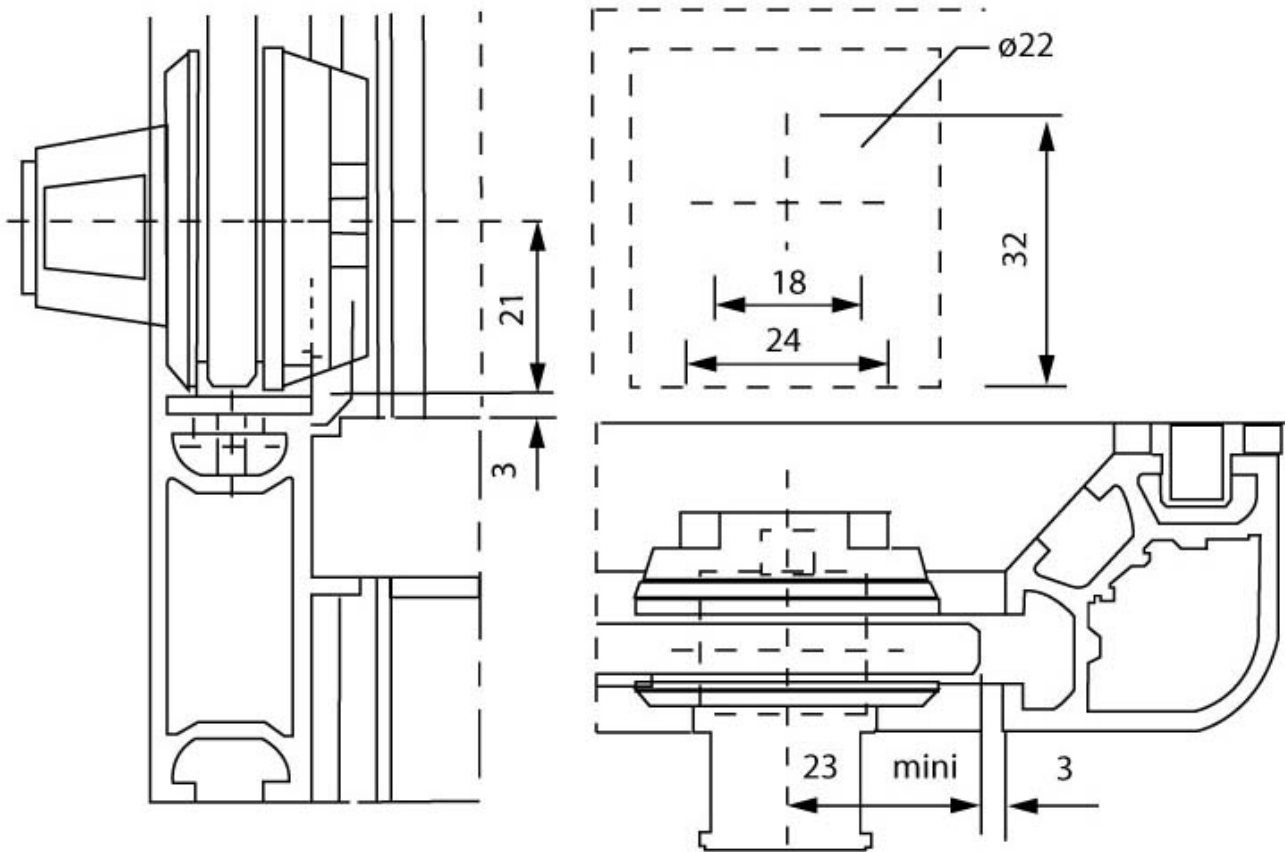

SERRURE DE VITRINE POUR PORTE BATTANTE SOFADI

SOFADI

<https://www.socomenal.com/serrure-de-vitrine-pour-porte-battante-sofadi--p60303>

Tel : 03 88 78 96 96

Fax : 02 43 30 26 16

www.socomenal.com