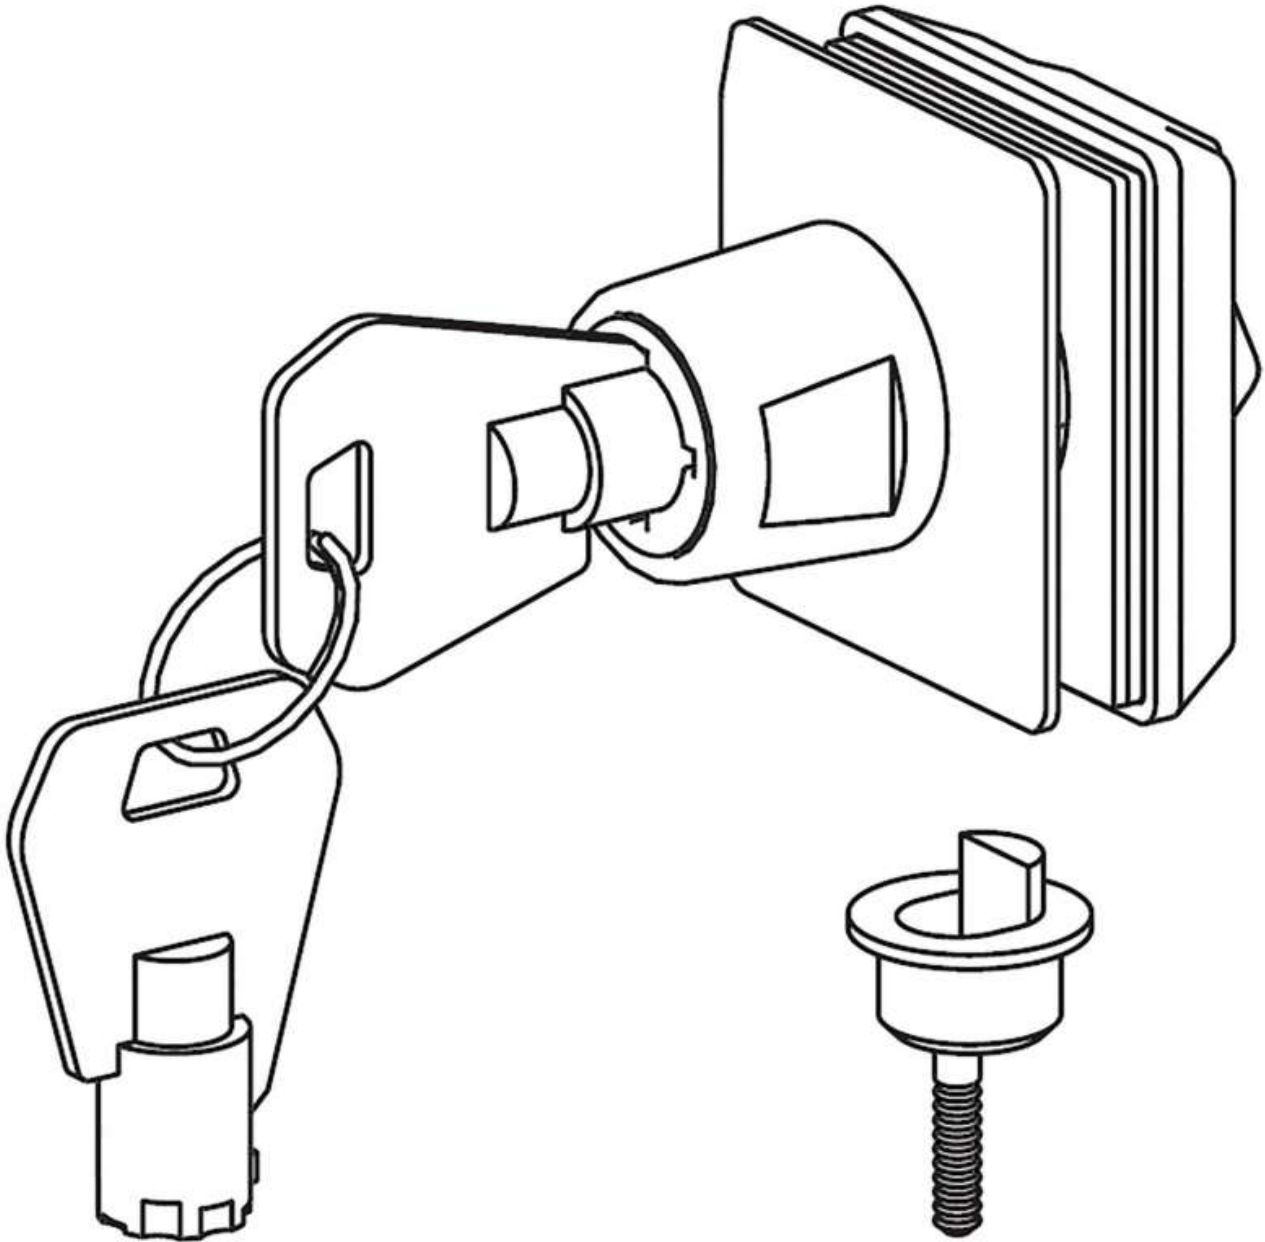

SERRURE DE VITRINE POUR PORTE BATTANTE SOFADI

SOFADI

<https://www.socomenal.com/serrure-de-vitrine-pour-porte-battante-sofadi--p60303>

Tel : 03 88 78 96 96

Fax : 02 43 30 26 16

www.socomenal.com

SERRURE DE VITRINE POUR PORTE BATTANTE SOFADI