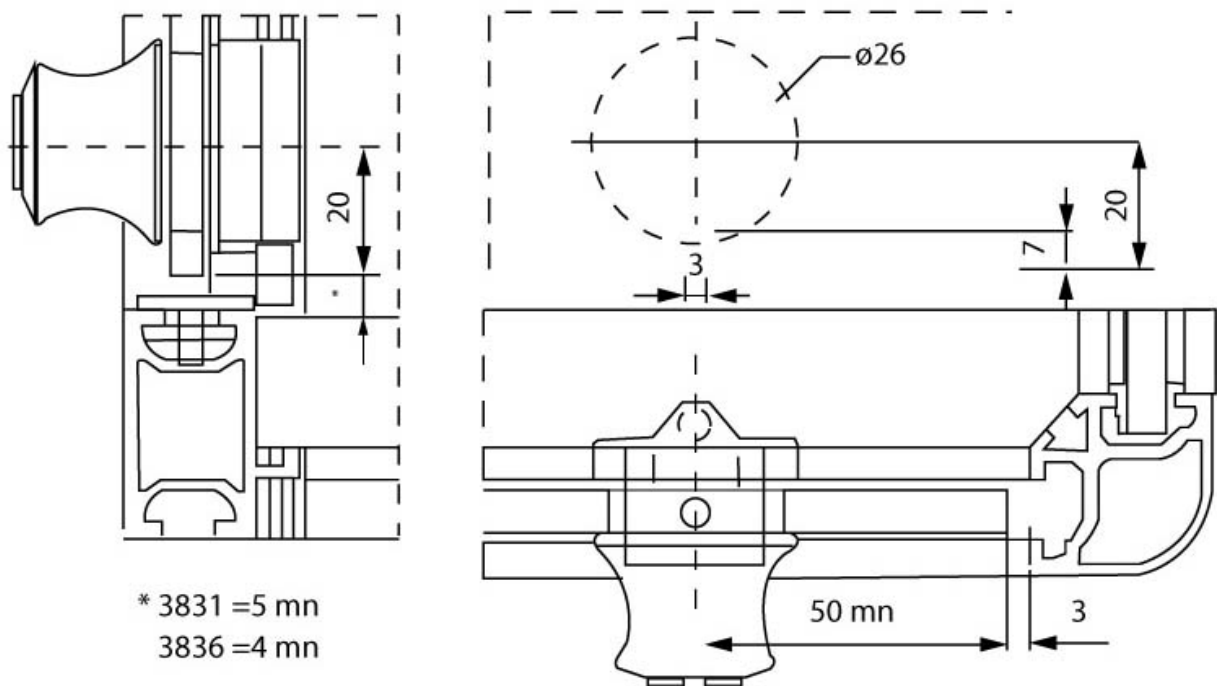

SERRURE DE VITRINE POUR PORTE BATTANTE SOFADI

SOFADI

<https://www.socomenal.com/serrure-de-vitrine-pour-porte-battante-sofadi-p11230>

Tel : 03 88 78 96 96

Fax : 02 43 30 26 16

www.socomenal.com