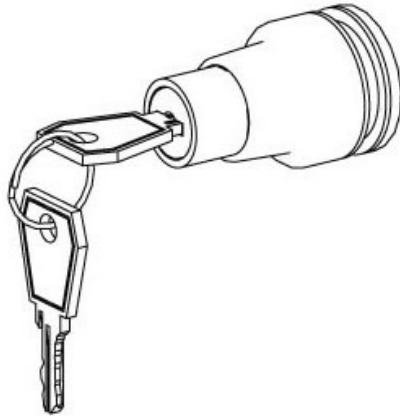

SERRURE DE VITRINE POUR PORTE COULISSANTE SOFADI

SOFADI

<https://www.socomenal.com/serrure-de-vitrine-pour-porte-coulissante-sofadi-p11229>

Tel : 03 88 78 96 96

Fax : 02 43 30 26 16

www.socomenal.com