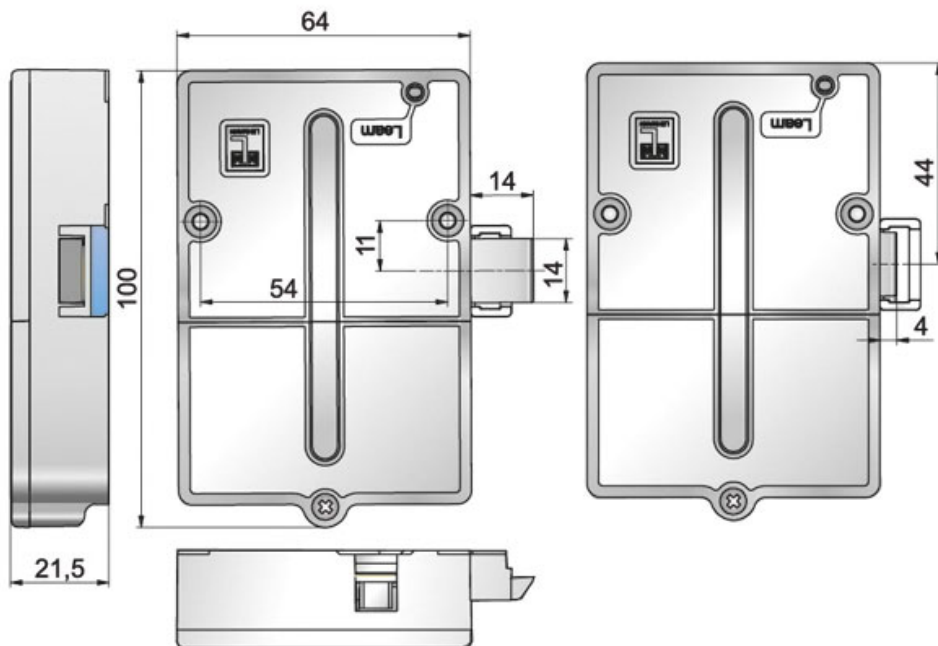

SERRURE ÉLECTRONIQUE 1 POINT À CLAVIER

LEHMANN

 LEHMANN®

<https://www.socomenal.com/serrure-electronique-1-point-a-clavier-p58263>

Tel : 03 88 78 96 96

Fax : 02 43 30 26 16

www.socomenal.com