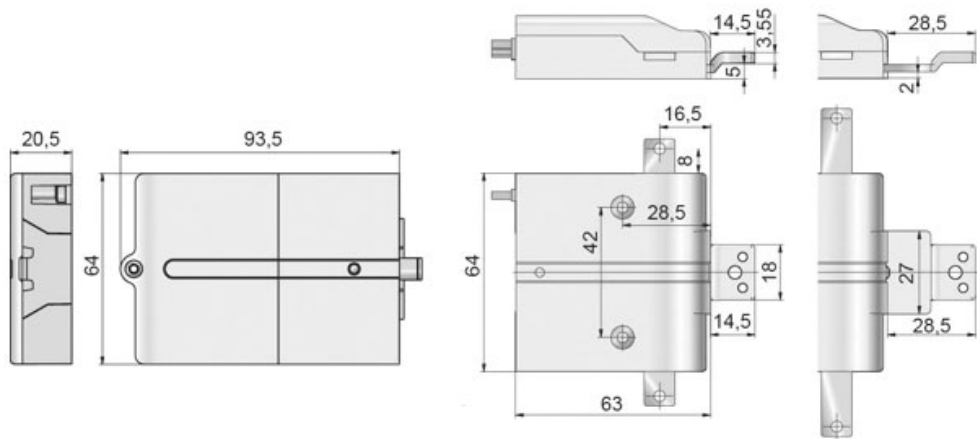

# SERRURE ÉLECTRONIQUE 3 POINTS À CLAVIER

LEHMANN

 LEHMANN®

<https://www.socomenal.com/serrure-electronique-3-points-a-clavier-p58265>

Tel : 03 88 78 96 96

Fax : 02 43 30 26 16

[www.socomenal.com](http://www.socomenal.com)