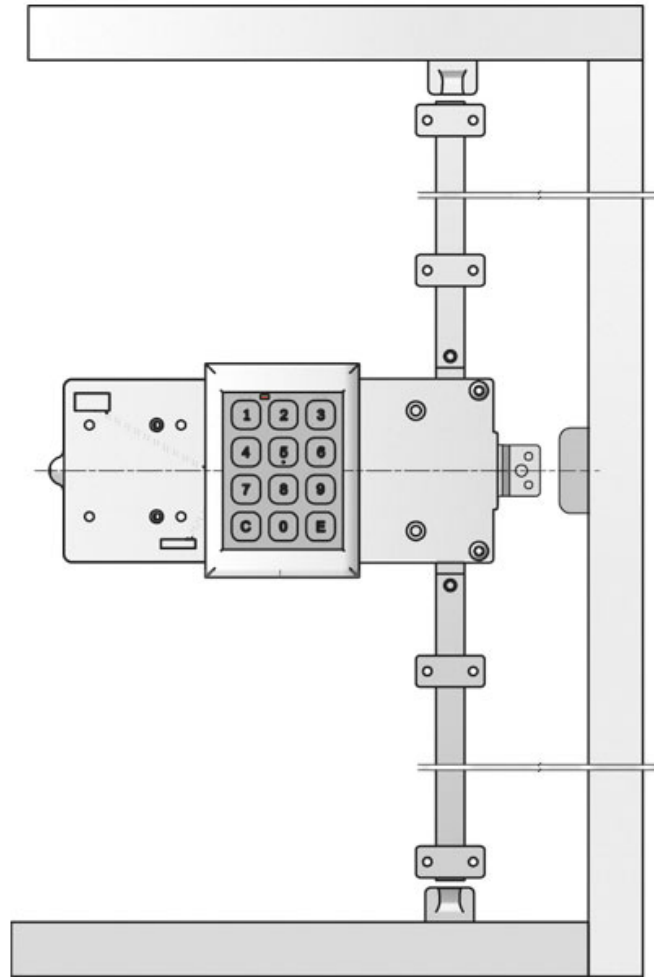

# SERRURE ÉLECTRONIQUE 3 POINTS À CLAVIER

LEHMANN

 LEHMANN®

<https://www.socomenal.com/serrure-electronique-3-points-a-clavier-p58265>

Tel : 03 88 78 96 96

Fax : 02 43 30 26 16

[www.socomenal.com](http://www.socomenal.com)