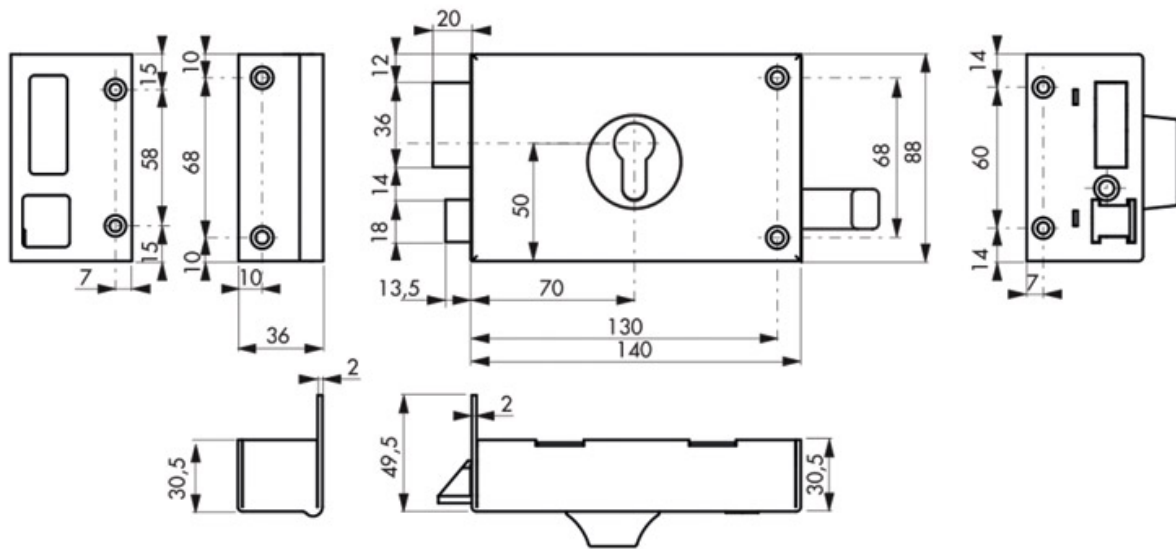

SERRURE HORIZONTALE POUR CYLINDRE EUROPÉEN À TIRAGE

THIRARD

<https://www.socomenal.com/serrure-en-applique-horizontale-pour-cylindre-profile-p60598>

Tel : 03 88 78 96 96

Fax : 02 43 30 26 16

www.socomenal.com