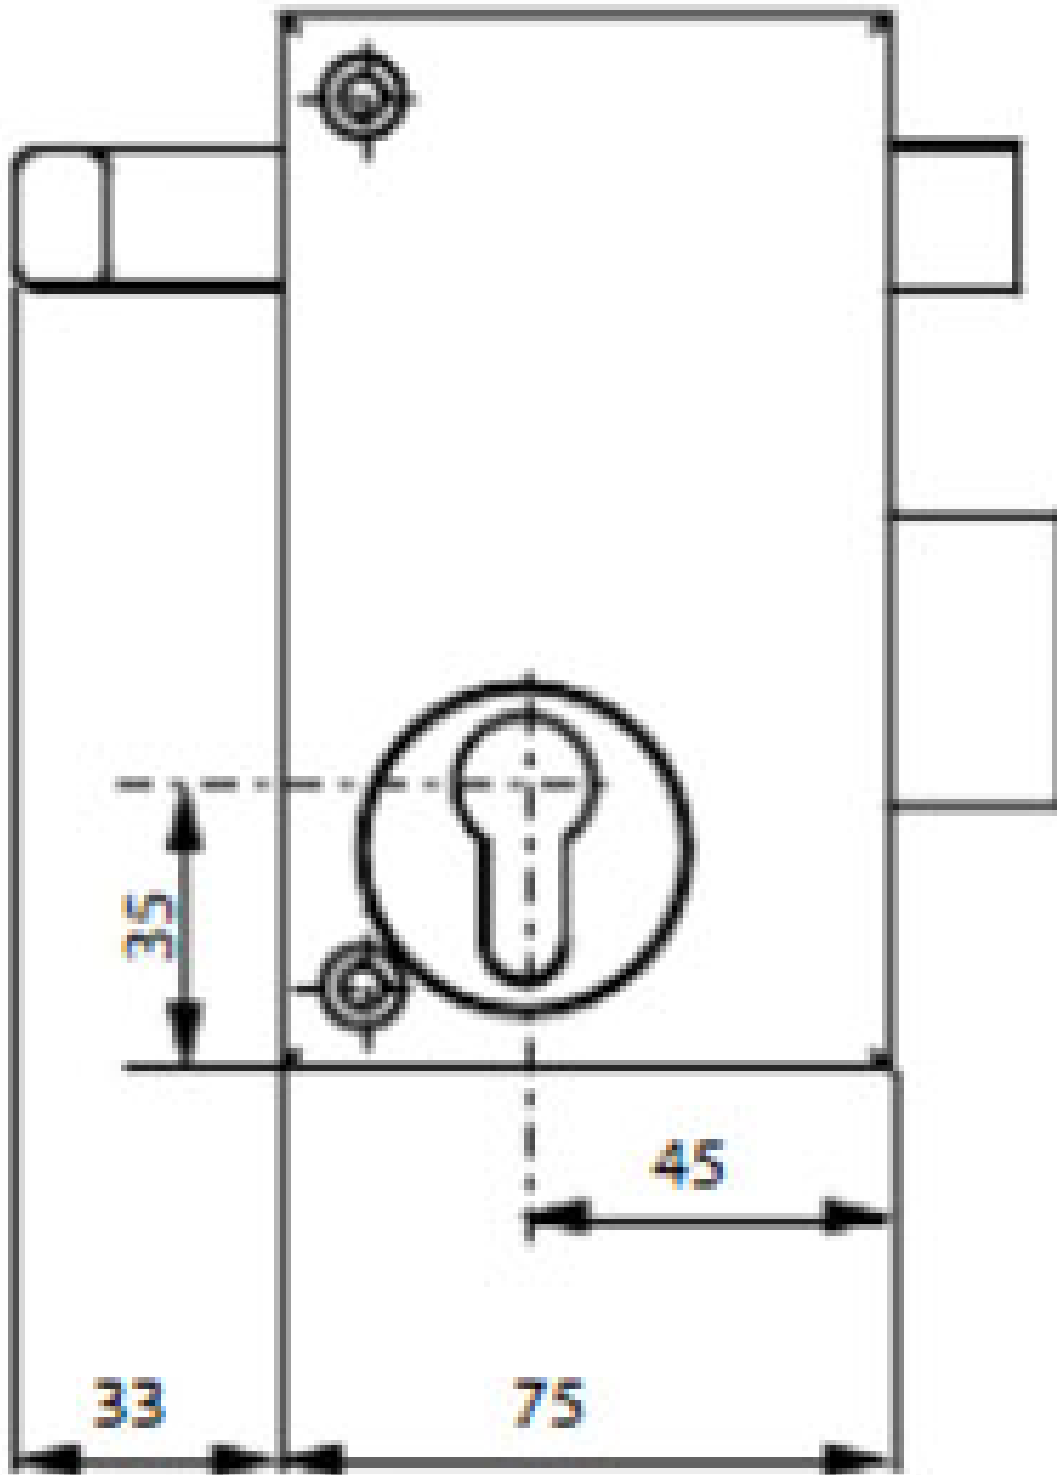

SERRURE VERTICALE POUR CYLINDRE EUROPÉEN À TIRAGE

THIRARD

<https://www.socomenal.com/serrure-en-applique-verticale-pourcylindre-profile-p60599>

Tel : 03 88 78 96 96

Fax : 02 43 30 26 16

www.socomenal.com