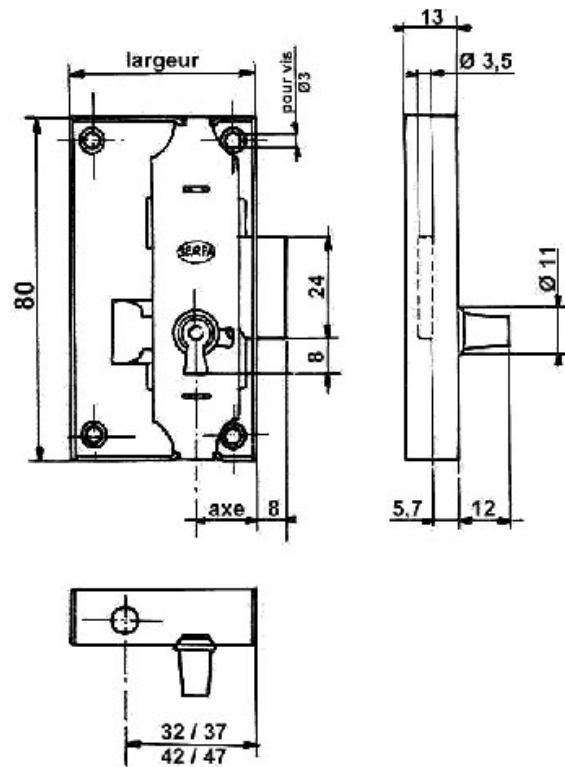

SERRURE ENCLOISONNÉE ESPAGNOLETTE

SERFA

<https://www.socomenal.com/serrure-encloisonnee-espagnolette-p2858>

Tel : 03 88 78 96 96

Fax : 02 43 30 26 16

www.socomenal.com