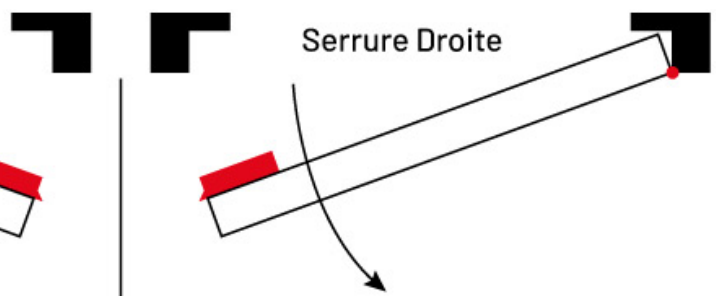

OUVERTURE À GAUCHE

Serrure Gauche

OUVERTURE À DROITE

Serrure Droite

Sens tirant
extérieur

<https://www.socomenal.com/serrure-encloisonnee-espagnolette-p2858>

Tel : 03 88 78 96 96

Fax : 02 43 30 26 16