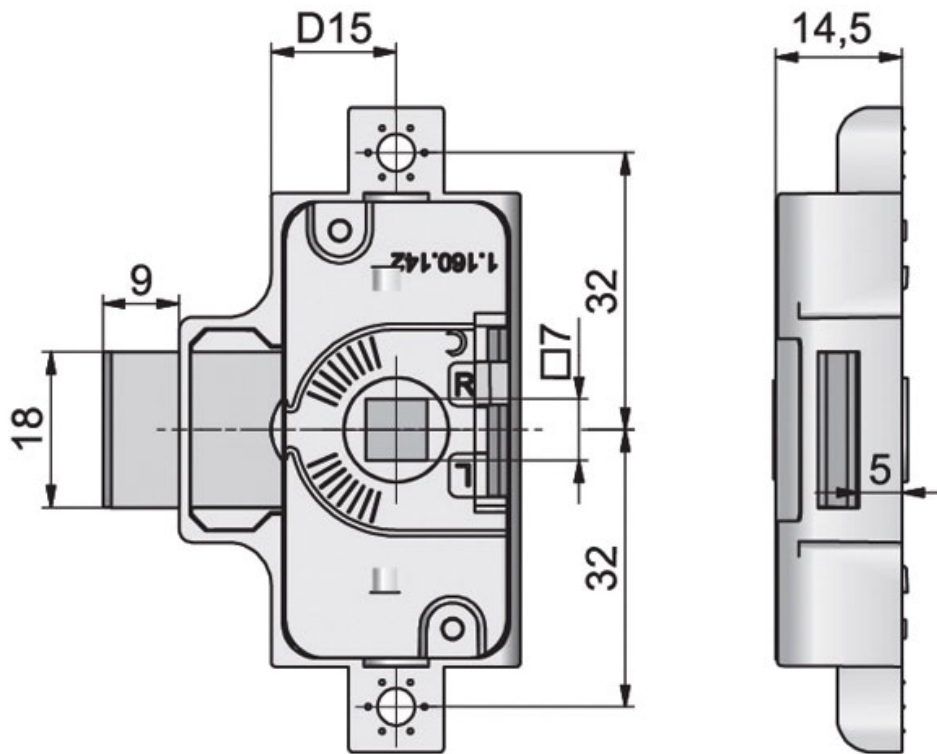

SERRURE ESPAGNOLETTE ZAMAC

LEHMANN

 LEHMANN®

<https://www.socomenal.com/serrure-espagnolette-a-fouillot-carre-de-7-p58252>

Tel : 03 88 78 96 96

Fax : 02 43 30 26 16

www.socomenal.com

SERRURE ESPAGNOLETTE ZAMAC