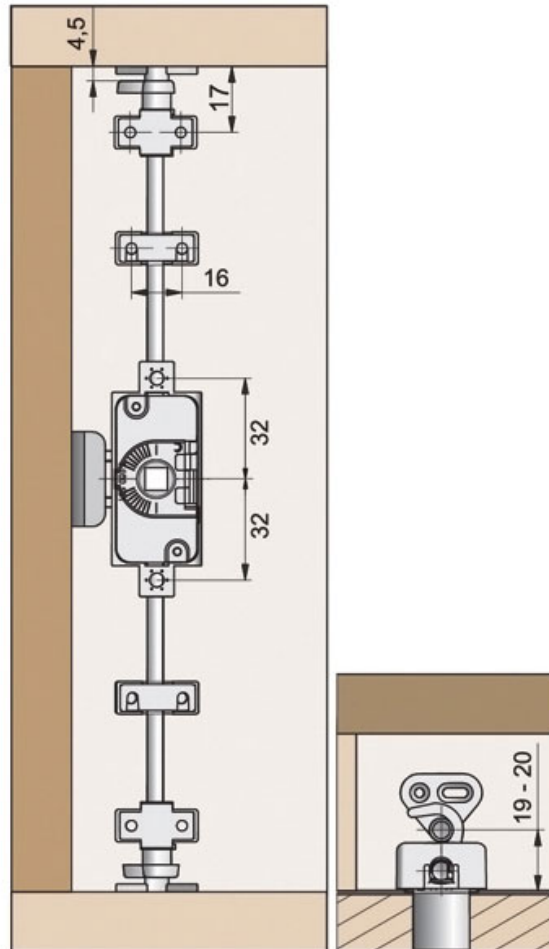

SERRURE ESPAGNOLETTE ZAMAC

LEHMANN

LEHMANN®

<https://www.socomenal.com/serrure-espagnolette-a-fouillot-carre-de-7-p58252>

Tel : 03 88 78 96 96

Fax : 02 43 30 26 16

www.socomenal.com