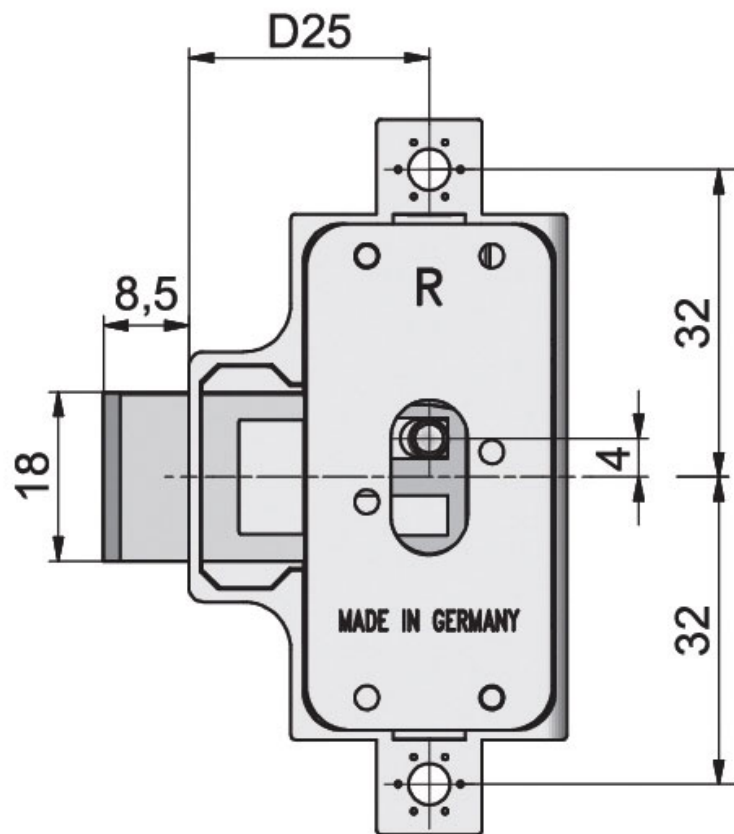

SERRURE ESPAGNOLETTE AVEC ACCESSOIRES

LEHMANN

 LEHMANN®

<https://www.socomenal.com/serrure-espagnolette-avec-accessoires-p58249>

Tel : 03 88 78 96 96

Fax : 02 43 30 26 16

www.socomenal.com

SERRURE ESPAGNOLETTE AVEC ACCESSOIRES

LEHMANN

 LEHMANN®

<https://www.socomenal.com/serrure-espagnolette-avec-accessoires-p58249>

Tel : 03 88 78 96 96

Fax : 02 43 30 26 16

www.socomenal.com

SERRURE ESPAGNOLETTE AVEC ACCESSOIRES

LEHMANN