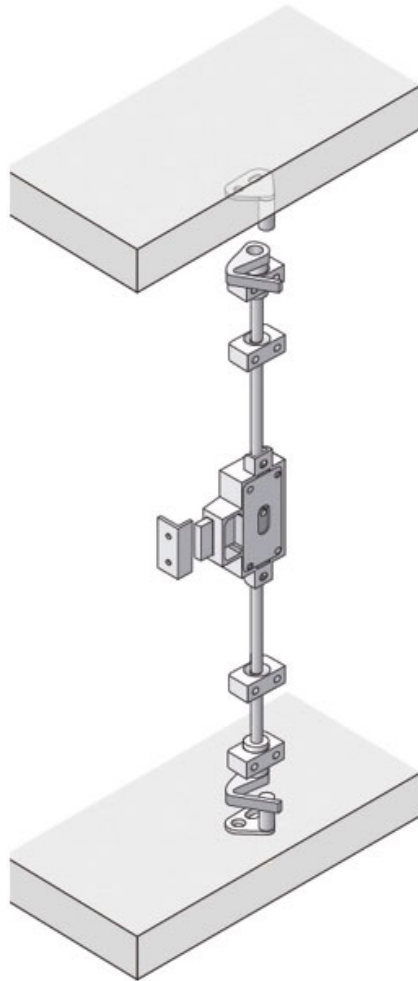

SERRURE ESPAGNOLETTE AVEC ACCESSOIRES

LEHMANN

 LEHMANN®

<https://www.socomenal.com/serrure-espagnolette-avec-accessoires-p58249>

Tel : 03 88 78 96 96

Fax : 02 43 30 26 16

www.socomenal.com

SERRURE ESPAGNOLETTE AVEC ACCESSOIRES