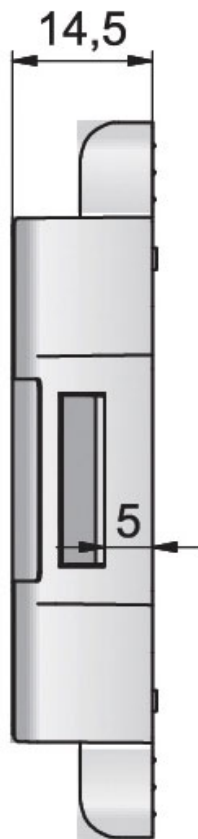

SERRURE ESPAGNOLETTE AVEC ACCESSOIRES

LEHMANN

LEHMANN®

<https://www.socomenal.com/serrure-espagnolette-avec-accessoires-p58249>

Tel : 03 88 78 96 96

Fax : 02 43 30 26 16

www.socomenal.com