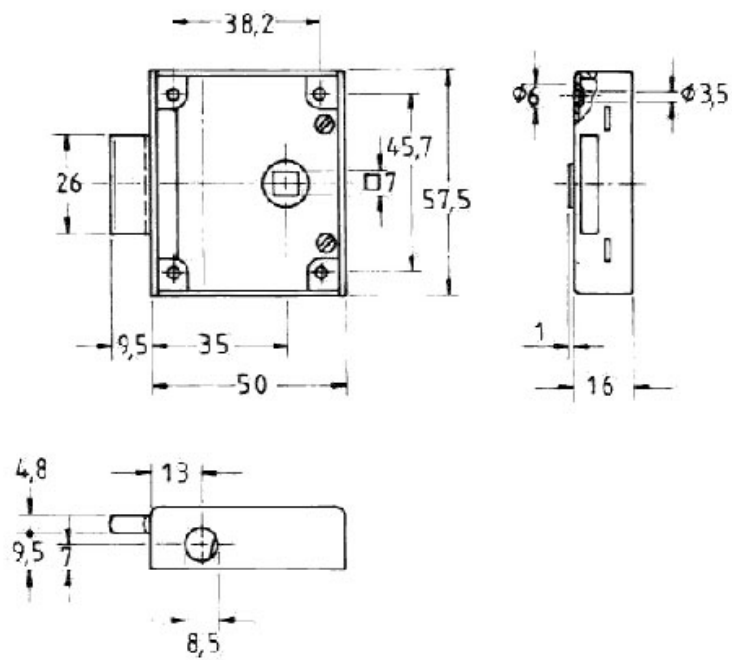

SERRURE ESPAGNOLETTE

JUNIE

<https://www.socomenal.com/serrure-espagnolette-p2833>

Tel : 03 88 78 96 96

Fax : 02 43 30 26 16

www.socomenal.com