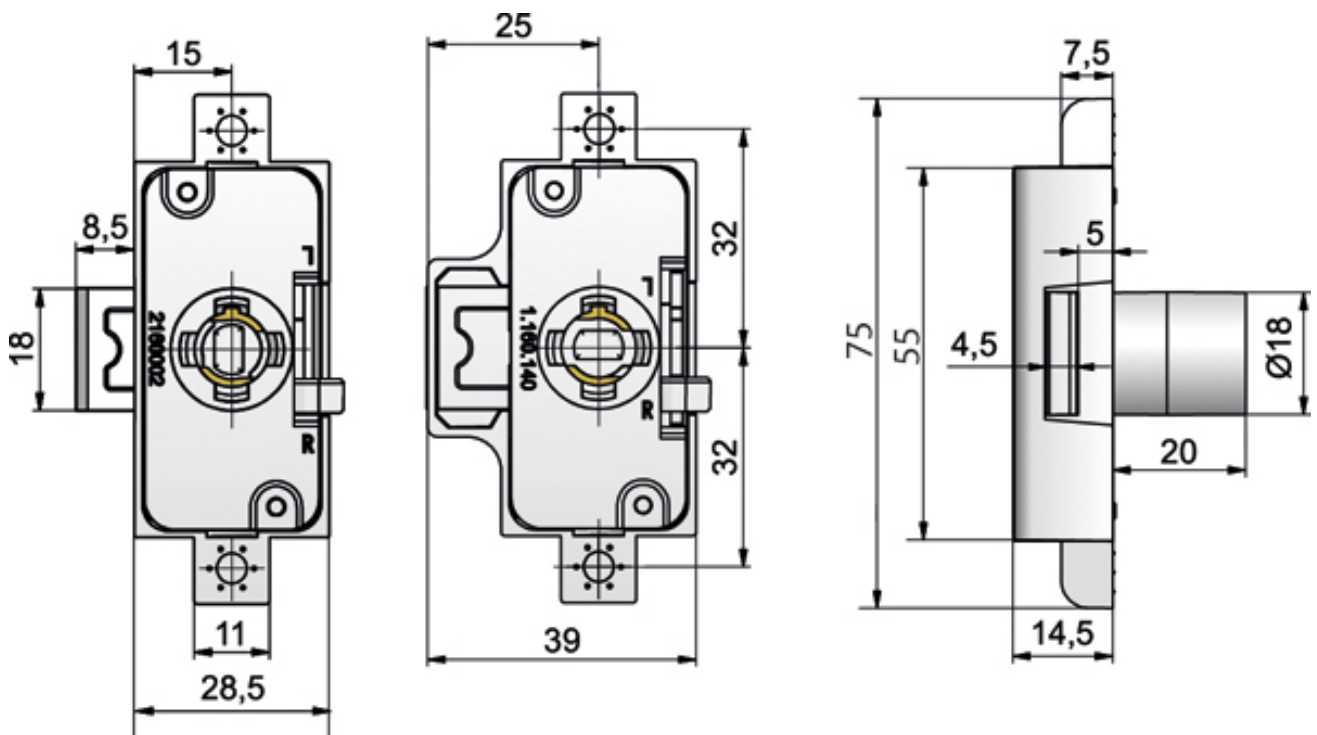

# SERRURE ESPAGNOLETTE

LEHMANN

 LEHMANN®

<https://www.socomenal.com/serrure-espagnolette-p58240>

Tel : 03 88 78 96 96

Fax : 02 43 30 26 16

[www.socomenal.com](http://www.socomenal.com)