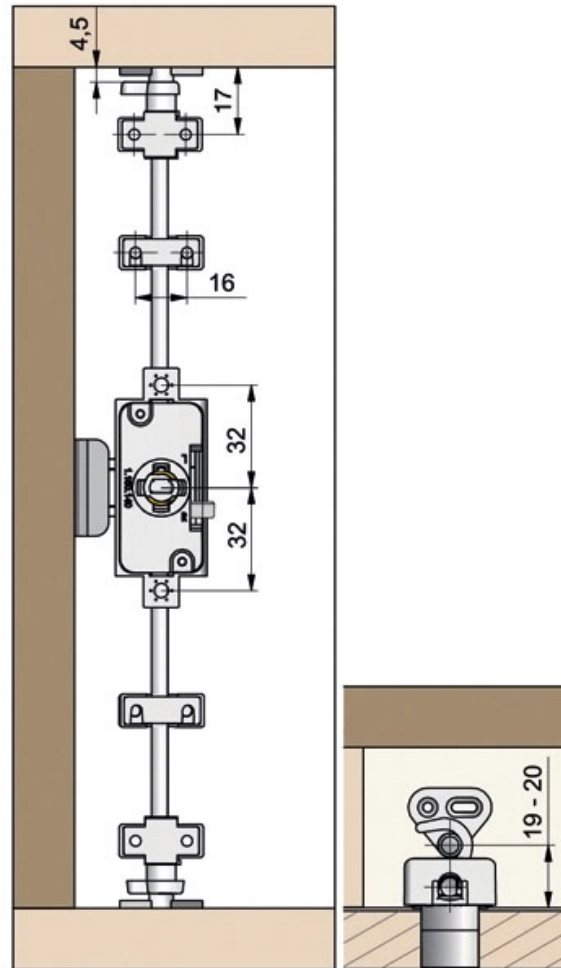

SERRURE ESPAGNOLETTE

LEHMANN

LEHMANN®

<https://www.socomenal.com/serrure-espagnolette-p58240>

Tel : 03 88 78 96 96

Fax : 02 43 30 26 16

www.socomenal.com