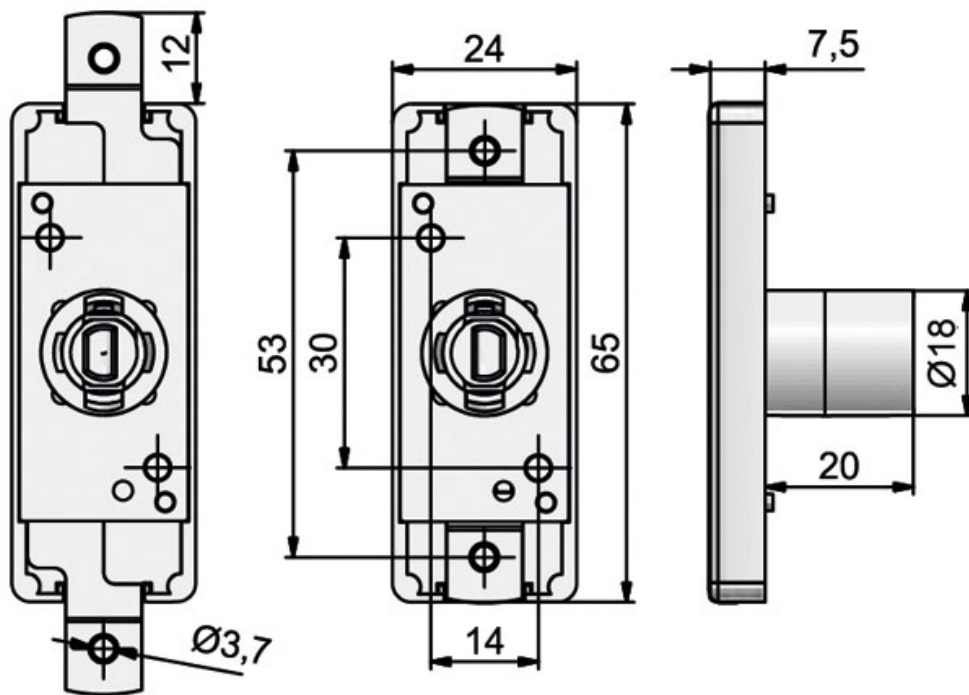

SERRURE HAUTE ET BASSE À CYLINDRE

LEHMANN

 LEHMANN®

<https://www.socomenal.com/serrure-haute-et-basse-a-cylindre-p58229>

Tel : 03 88 78 96 96

Fax : 02 43 30 26 16

www.socomenal.com