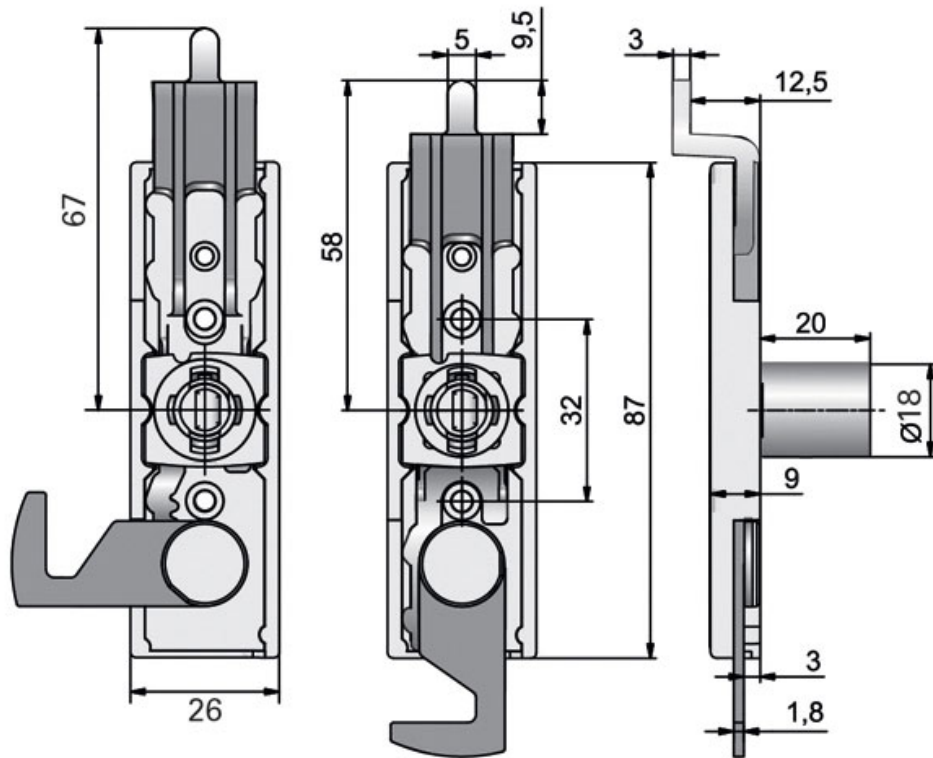

SERRURE POUR PORTE DOUBLE BATTANTE

LEHMANN

 LEHMANN®

<https://www.socomenal.com/serrure-pour-porte-double-battante-p58246>

Tel : 03 88 78 96 96

Fax : 02 43 30 26 16

www.socomenal.com

SERRURE POUR PORTE DOUBLE BATTANTE

LEHMANN

 LEHMANN®

<https://www.socomenal.com/serrure-pour-porte-double-battante-p58246>

Tel : 03 88 78 96 96

Fax : 02 43 30 26 16

www.socomenal.com

SERRURE POUR PORTE DOUBLE BATTANTE

LEHMANN