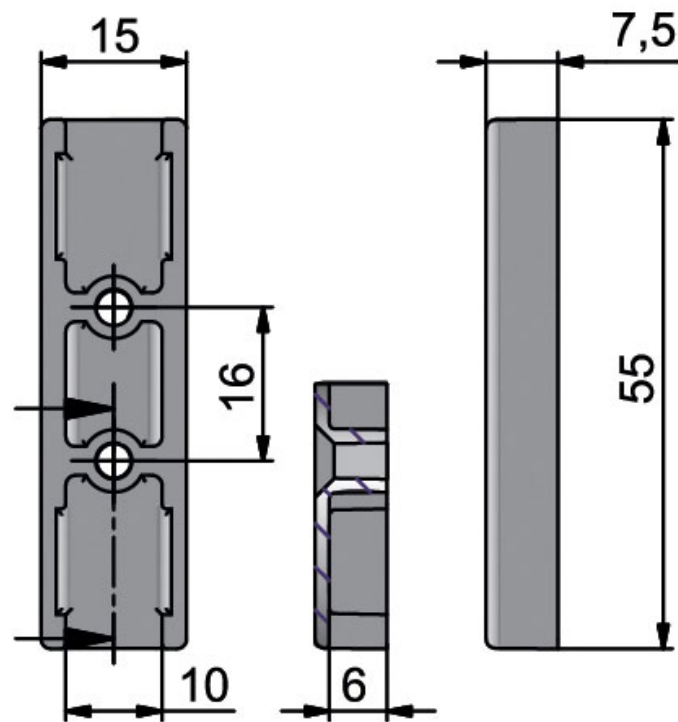

 LEHMANN®

<https://www.socomenal.com/serrure-pour-porte-double-battante-p58246>

Tel : 03 88 78 96 96

Fax : 02 43 30 26 16

www.socomenal.com

SERRURE POUR PORTE DOUBLE BATTANTE

LEHMANN

 LEHMANN®