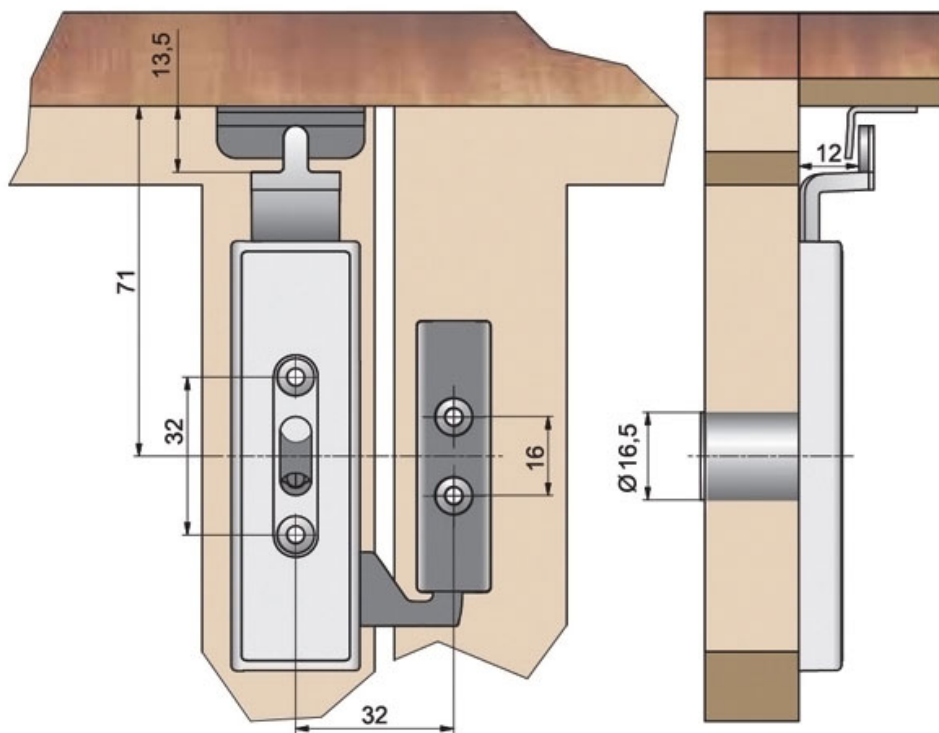

SERRURE POUR PORTE DOUBLE BATTANTE

LEHMANN

LEHMANN®

<https://www.socomenal.com/serrure-pour-porte-double-battante-p58246>

Tel : 03 88 78 96 96

Fax : 02 43 30 26 16

www.socomenal.com