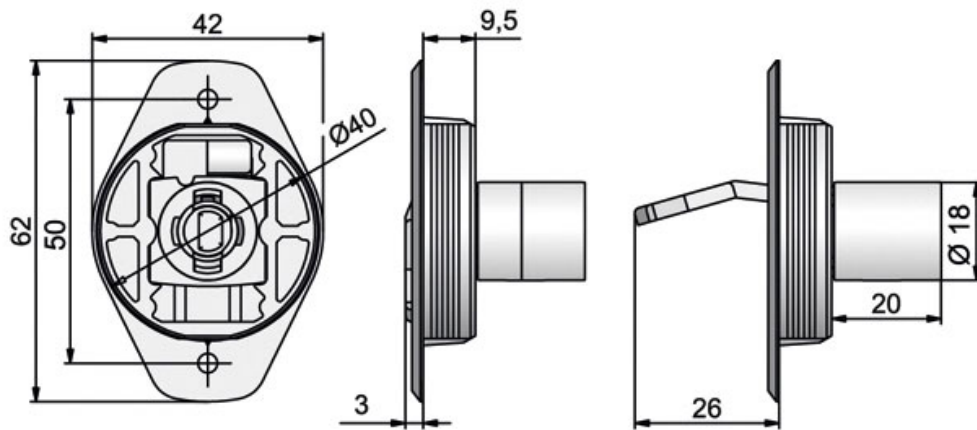

SERRURE POUR PORTE DOUBLE COULISSANTE

LEHMANN

LEHMANN®

<https://www.socomenal.com/serrure-pour-porte-double-coulissante-p58247>

Tel : 03 88 78 96 96

Fax : 02 43 30 26 16

www.socomenal.com