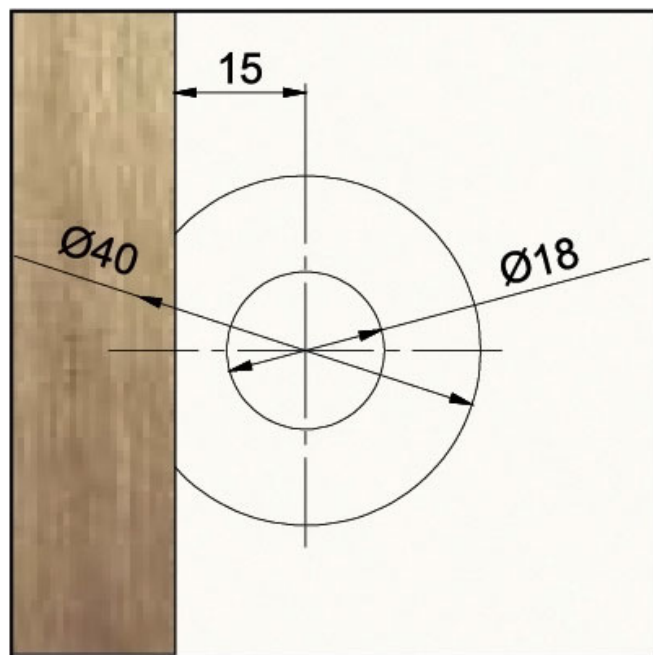

SERRURE POUR PORTE DOUBLE COULISSANTE

LEHMANN

 LEHMANN®

<https://www.socomenal.com/serrure-pour-porte-double-coulissante-p58247>

Tel : 03 88 78 96 96

Fax : 02 43 30 26 16

www.socomenal.com

SERRURE POUR PORTE DOUBLE COULISSANTE