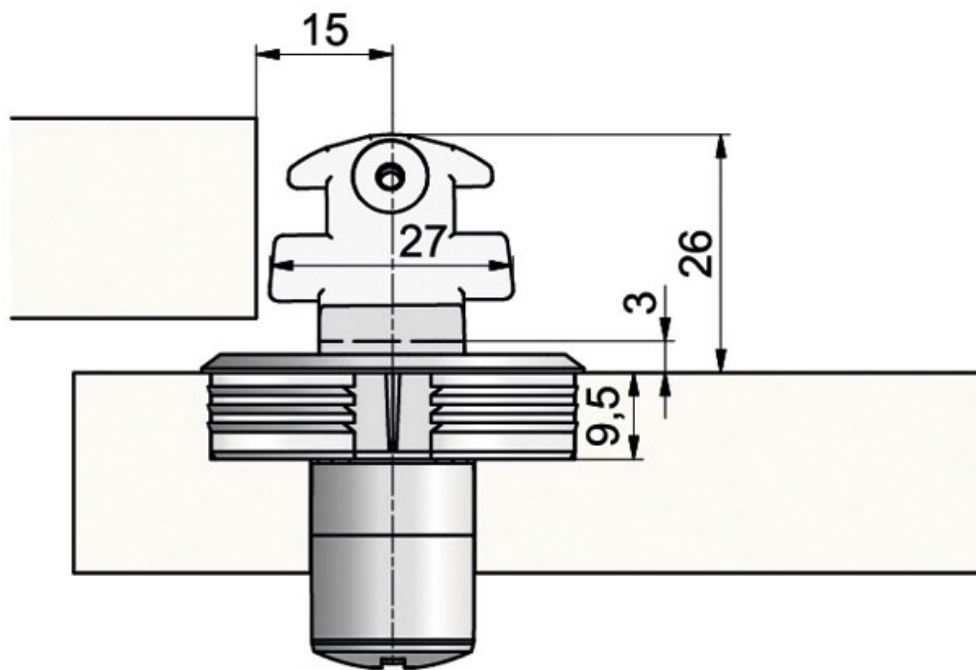

SERRURE POUR PORTE DOUBLE COULISSANTE

LEHMANN

LEHMANN®

<https://www.socomenal.com/serrure-pour-porte-double-coulissante-p58247>

Tel : 03 88 78 96 96

Fax : 02 43 30 26 16

www.socomenal.com