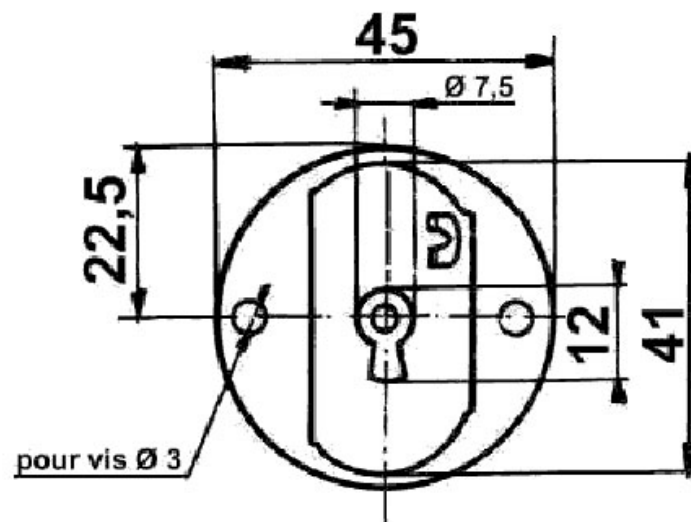

SERRURE RONDE À ENTAILLER LAITON

SERFA

<https://www.socomenal.com/serrure-ronde-a-entailler-p2907>

Tel : 03 88 78 96 96

Fax : 02 43 30 26 16

www.socomenal.com