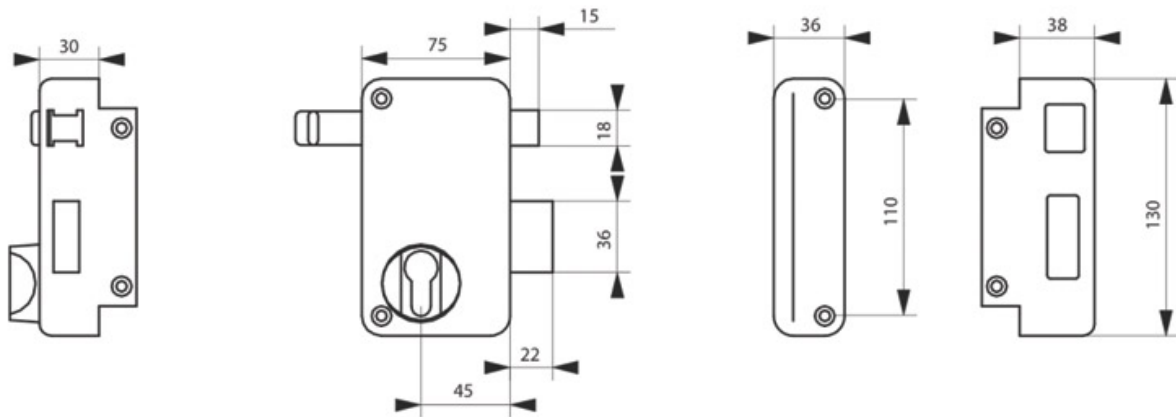

SERRURE VERTICALE À TIRAGE

THIRARD

<https://www.socomenal.com/serrure-verticale-a-tirage-p3296>

Tel : 03 88 78 96 96

Fax : 02 43 30 26 16

www.socomenal.com