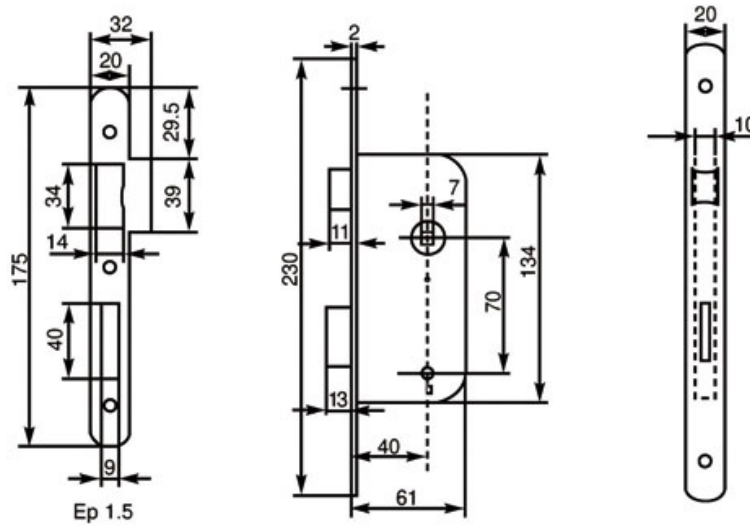

# SERRURES À LARDER AXE 40 D10

VACHETTE

Vachette  
ASSA ABLOY

<https://www.socomenal.com/serrures-a-larder-axe-40-d10-p9846>

Tel : 03 88 78 96 96

Fax : 02 43 30 26 16

[www.socomenal.com](http://www.socomenal.com)