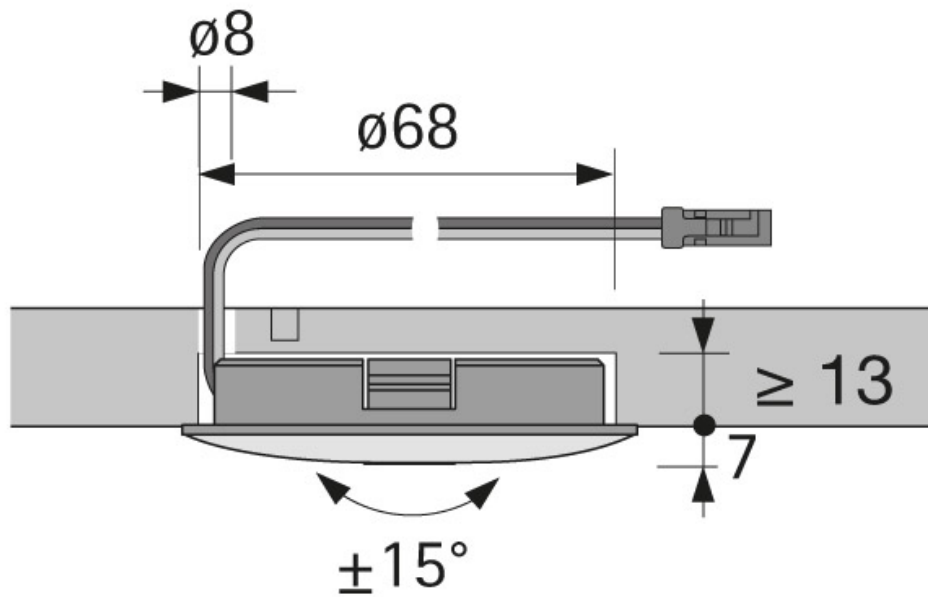

# SPOT LED 12V INCLINABLE SWING

HALEMEIER

HALEMEIER

<https://www.socomenal.com/spos-leds-12-v-swing-p55652>

Tel : 03 88 78 96 96

Fax : 02 43 30 26 16

[www.socomenal.com](http://www.socomenal.com)