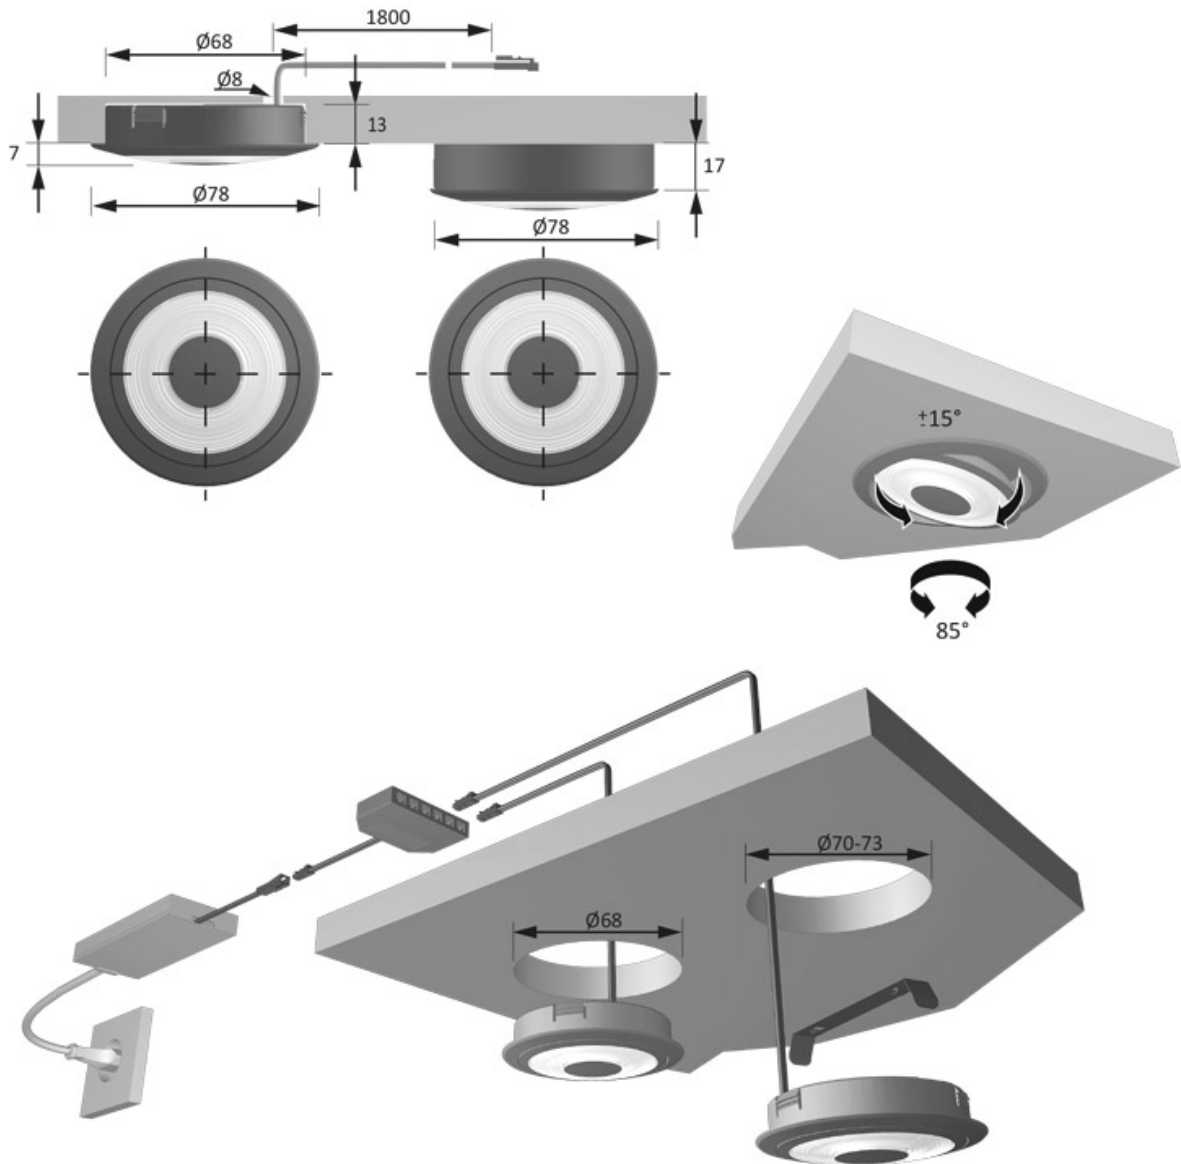

# SPOT LED 12V INCLINABLE SWING

HALEMEIER

HALEMEIER

<https://www.socomenal.com/spos-leds-12-v-swing-p55652>

Tel : 03 88 78 96 96

Fax : 02 43 30 26 16

[www.socomenal.com](http://www.socomenal.com)