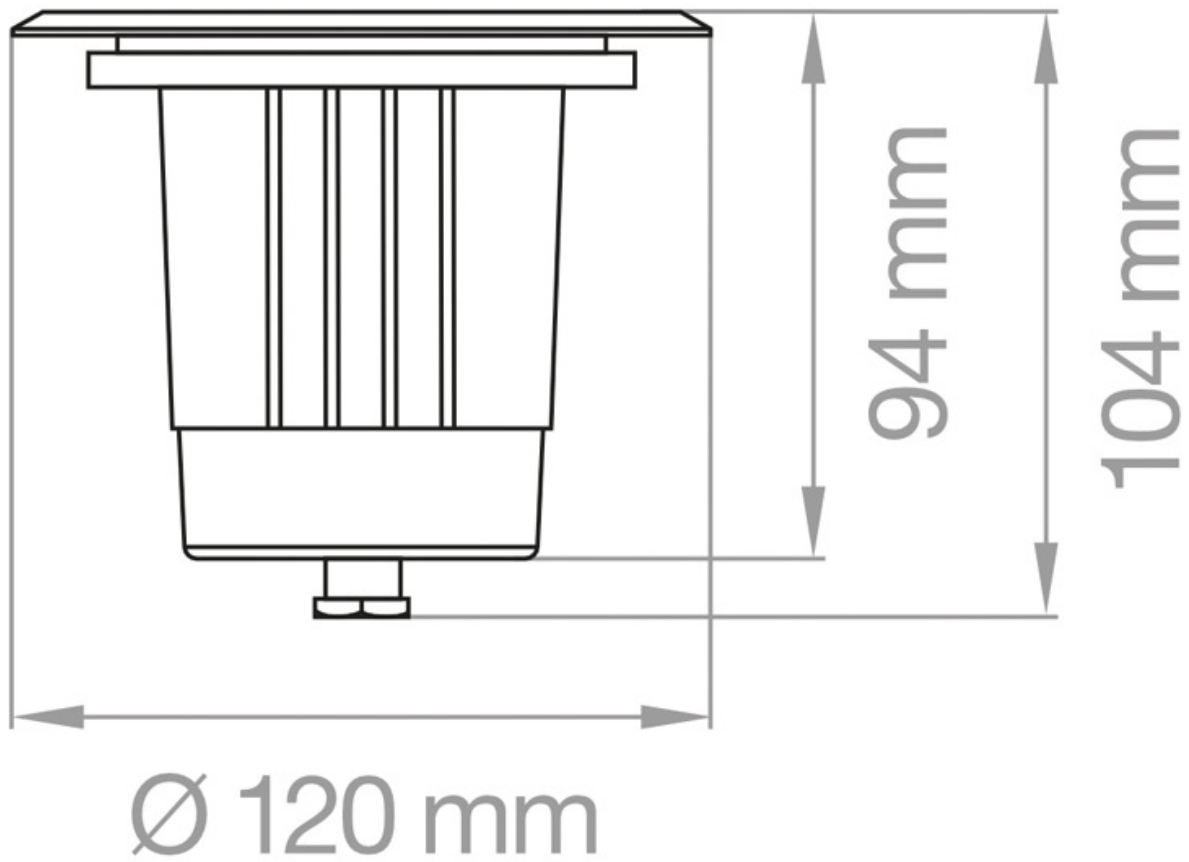

SPOT DE TERRASSE

LAMPO

LAMPO

<https://www.socomenal.com/spot-de-terrasse-p63892>

Tel : 03 88 78 96 96

Fax : 02 43 30 26 16

www.socomenal.com