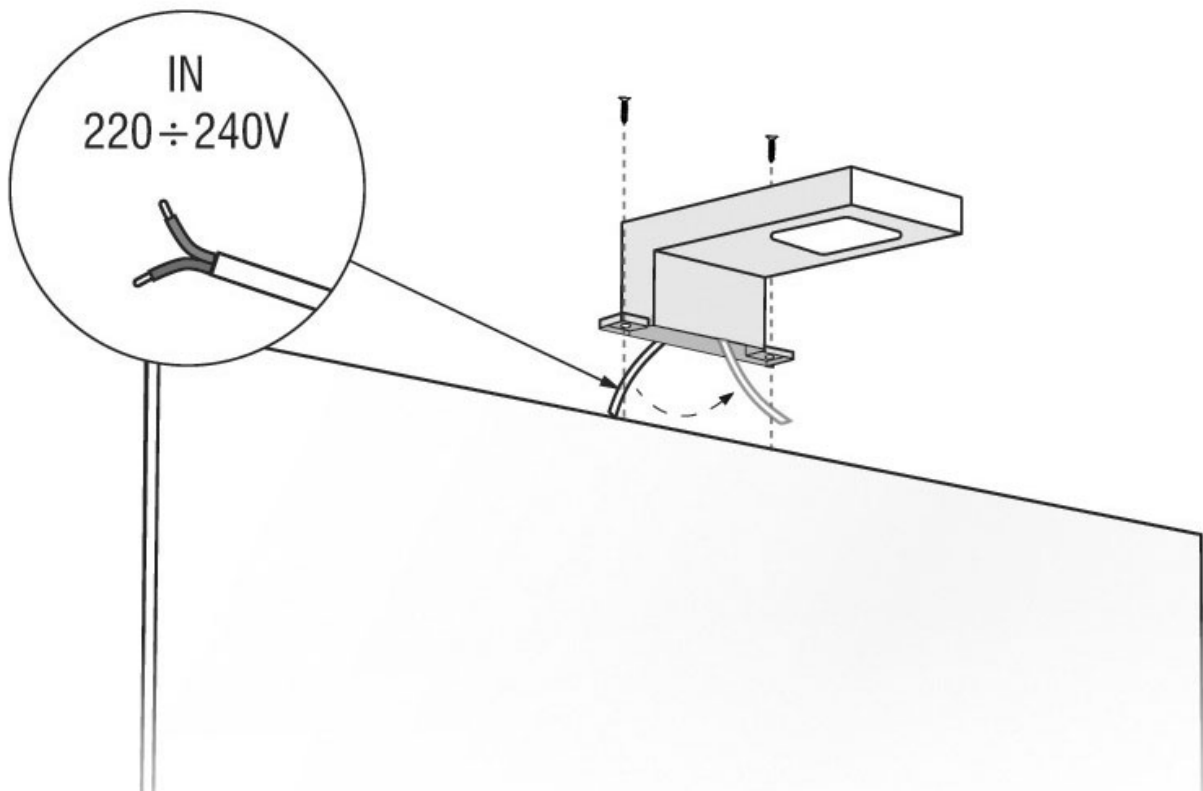

SPOT LED 220V WINUNO

FORMA E FUNZIONE

FORMA E FUNZIONE®

<https://www.socomenal.com/spot-led-miroir-carre-winuno-p56268>

Tel : 03 88 78 96 96

Fax : 02 43 30 26 16

www.socomenal.com

SPOT LED 220V WINUNO

FORMA E FUNZIONE

FORMA E FUNZIONE®

<https://www.socomenal.com/spot-led-miroir-carre-winuno-p56268>

Tel : 03 88 78 96 96

Fax : 02 43 30 26 16

www.socomenal.com

SPOT LED 220V WINUNO

FORMA E FUNZIONE