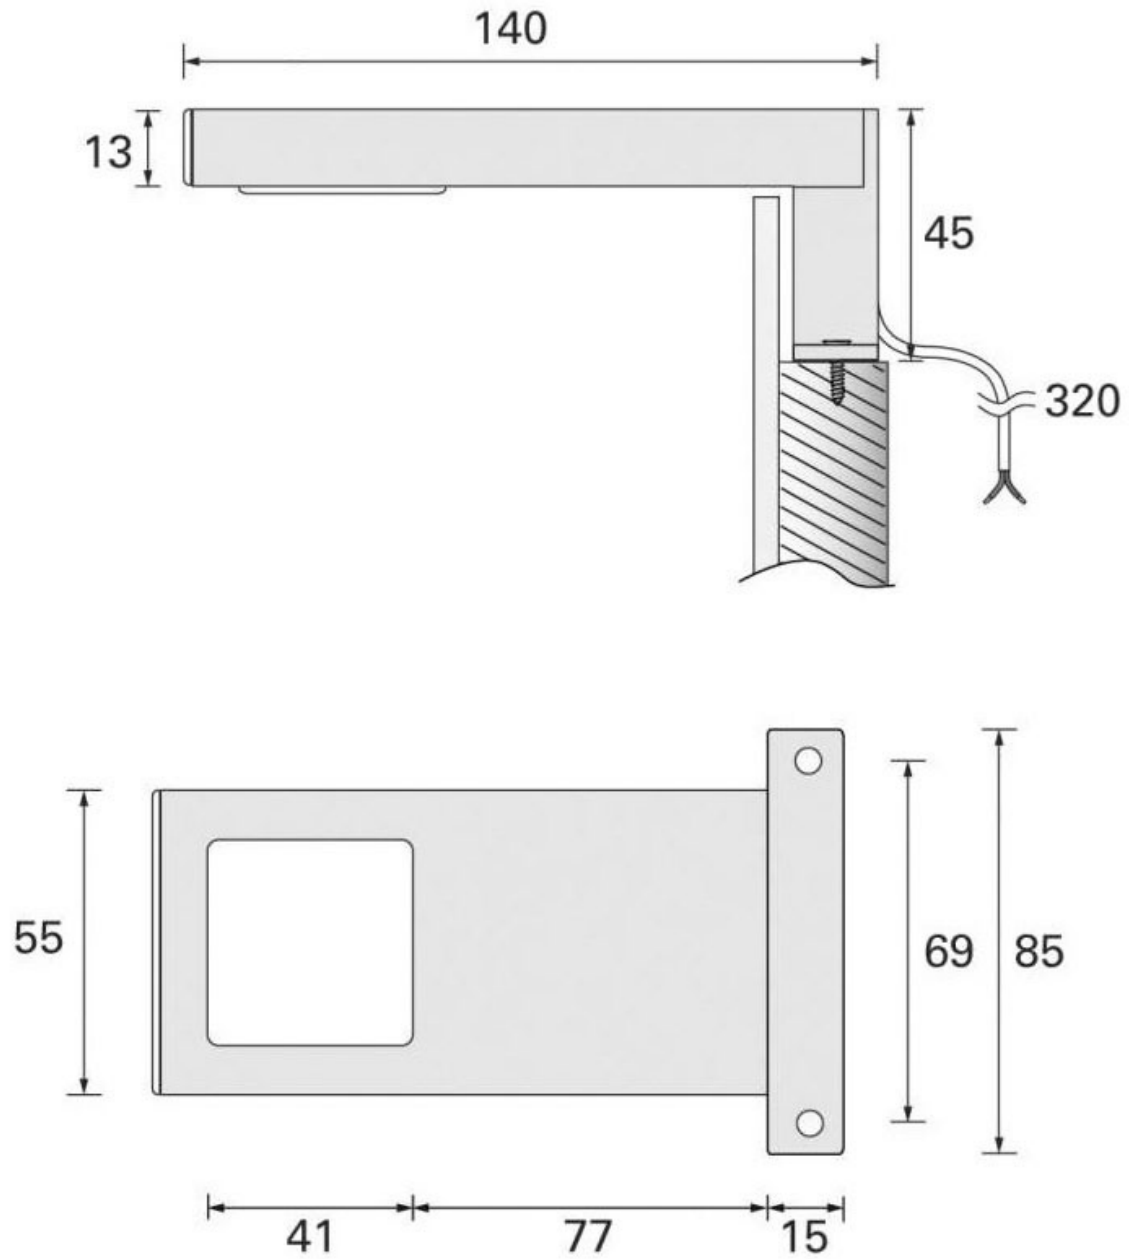

SPOT LED 220V WINUNO

FORMA E FUNZIONE

FORMA E FUNZIONE®

<https://www.socomenal.com/spot-led-miroir-carre-winuno-p56268>

Tel : 03 88 78 96 96

Fax : 02 43 30 26 16

www.socomenal.com

SPOT LED 220V WINUNO

FORMA E FUNZIONE

FORMA E FUNZIONE®

<https://www.socomenal.com/spot-led-miroir-carre-winuno-p56268>

Tel : 03 88 78 96 96

Fax : 02 43 30 26 16

www.socomenal.com

SPOT LED 220V WINUNO

FORMA E FUNZIONE