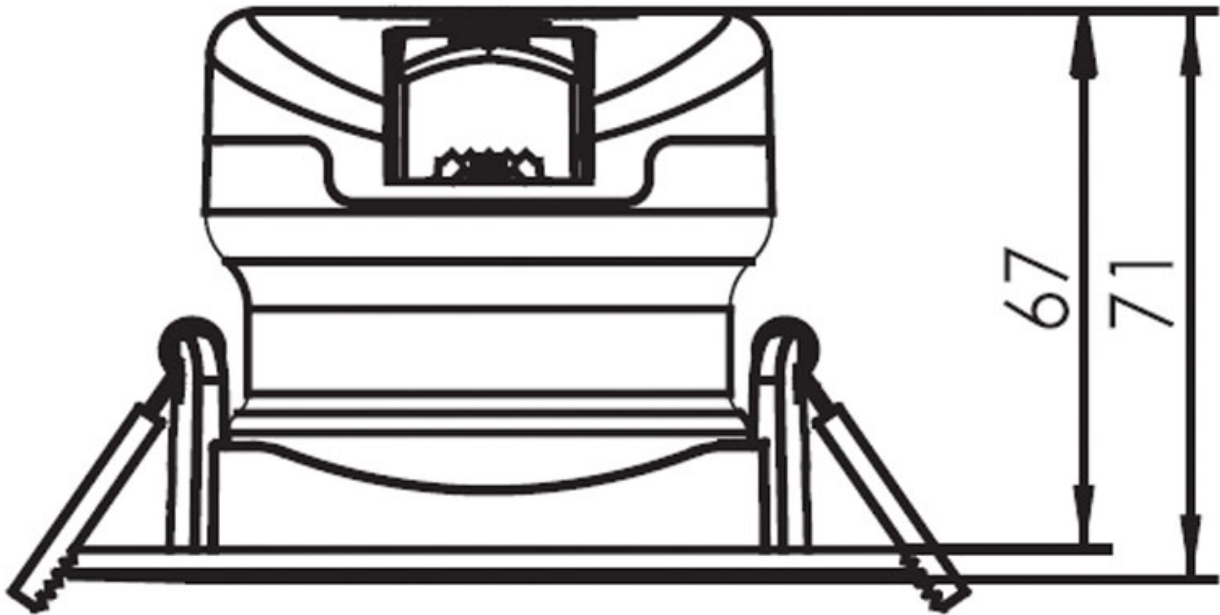

SPOT LED DE PLAFOND 220V

LAMPO

LAMPO

<https://www.socomenal.com/spot-led-orientable-p58997>

Tel : 03 88 78 96 96

Fax : 02 43 30 26 16

www.socomenal.com