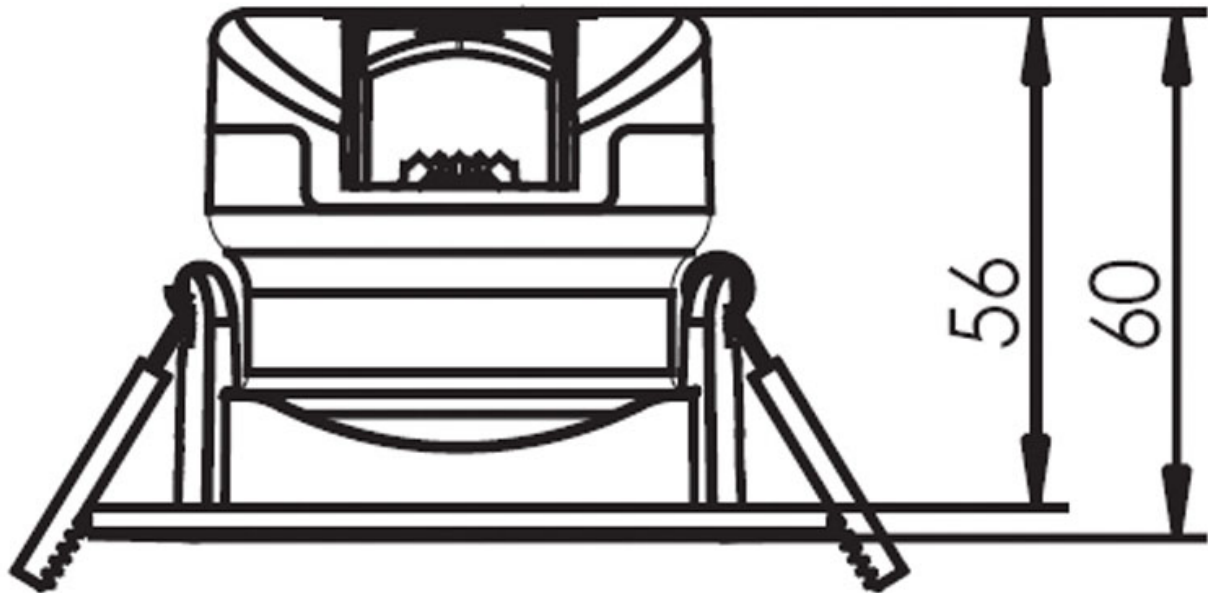

SPOT LED DE PLAFOND 220V

LAMPO

LAMPO

<https://www.socomenal.com/spot-led-orientable-p58997>

Tel : 03 88 78 96 96

Fax : 02 43 30 26 16

www.socomenal.com

SPOT LED DE PLAFOND 220V

LAMPO

LAMPO

<https://www.socomenal.com/spot-led-orientable-p58997>

Tel : 03 88 78 96 96

Fax : 02 43 30 26 16

www.socomenal.com

SPOT LED DE PLAFOND 220V

LAMPO