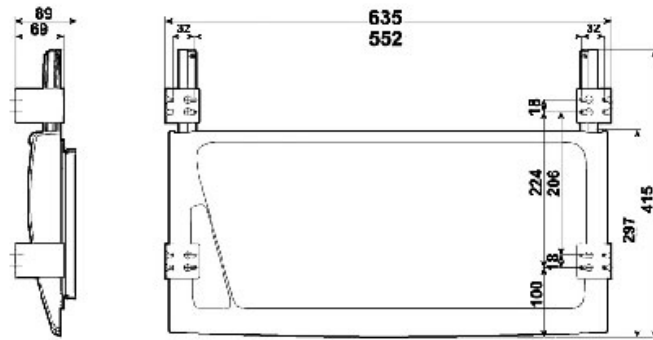

SUPPORT CLAVIER

INDAUX

INDAUX
Smart Simplicity

<https://www.socomenal.com/support-clavier-p5331>

Tel : 03 88 78 96 96

Fax : 02 43 30 26 16

www.socomenal.com