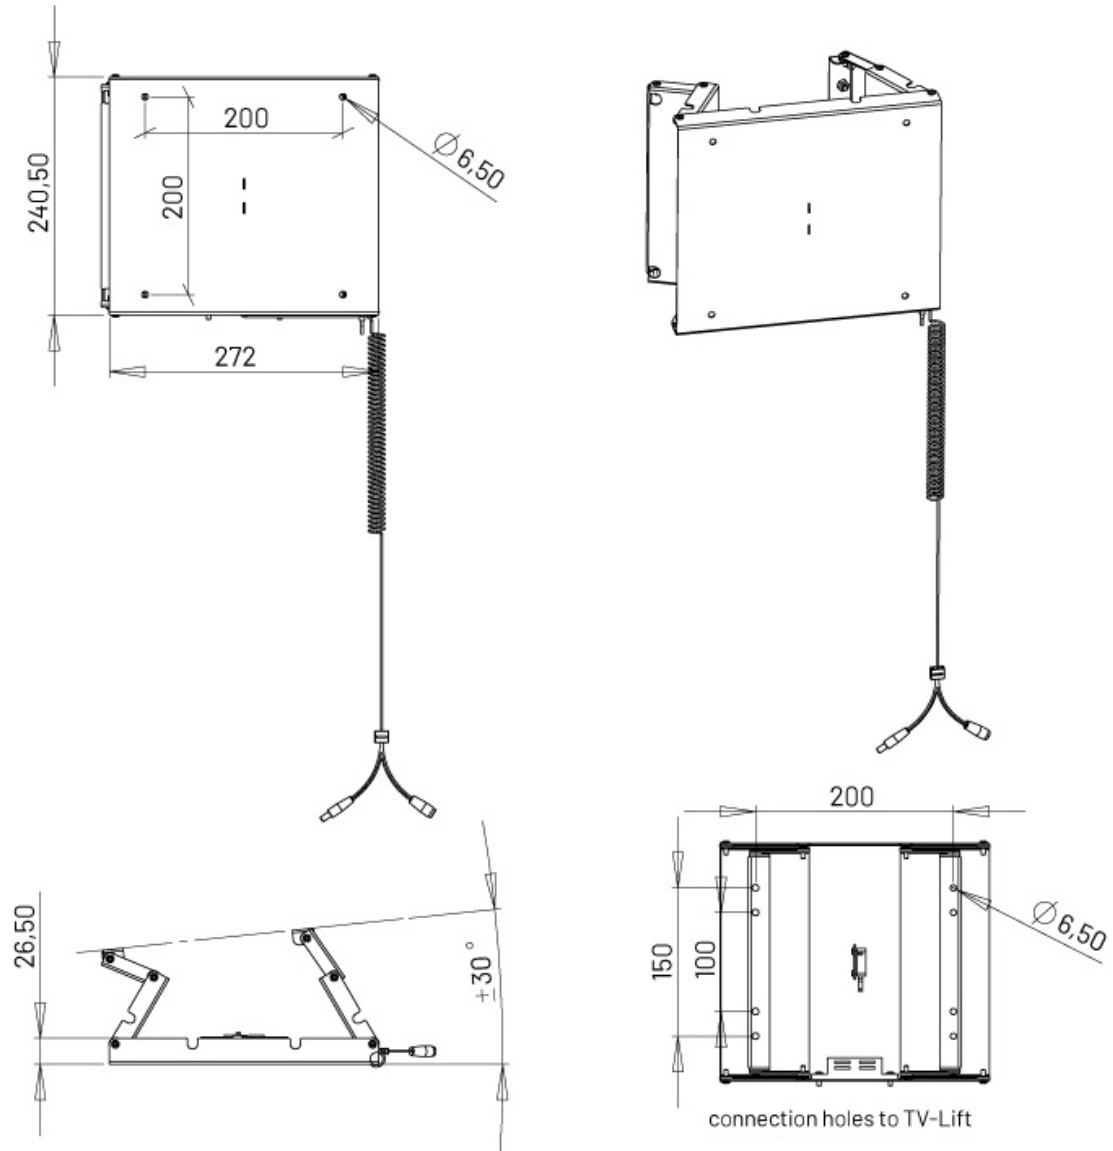

# SUPPORT D'ÉCRAN ORIENTABLE MANUEL

ITAR

<https://www.socomenal.com/support-d-ecran-orientable-manuel-p64555>

Tel : 03 88 78 96 96

Fax : 02 43 30 26 16

[www.socomenal.com](http://www.socomenal.com)