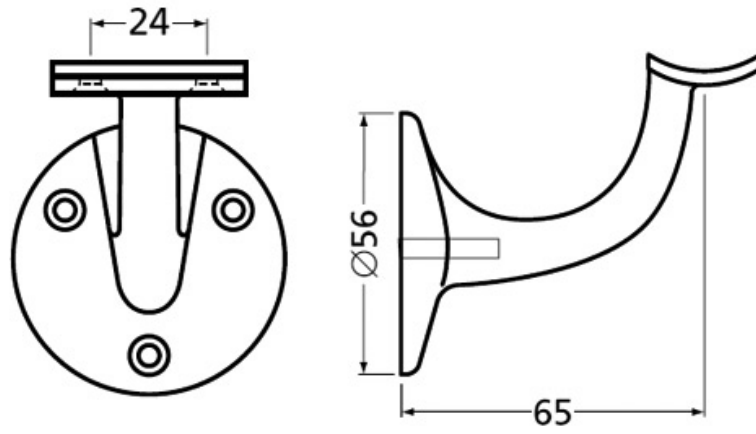

# SUPPORT DE RAMPE CONCAVE

FOSUN

FOSUN

<https://www.socomenal.com/support-de-rampe-concave-p58885>

Tel : 03 88 78 96 96

Fax : 02 43 30 26 16

[www.socomenal.com](http://www.socomenal.com)