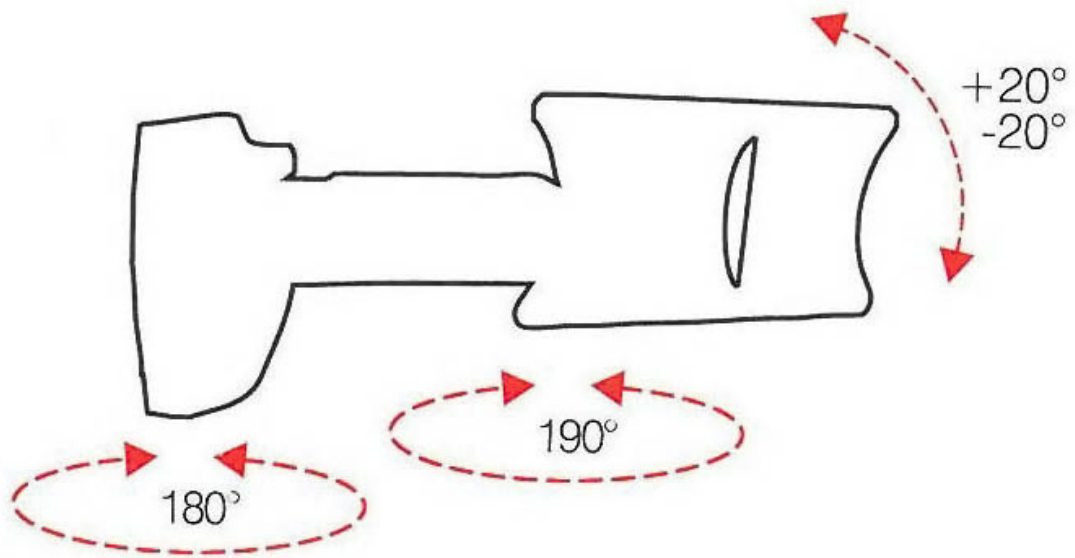

# SUPPORT ÉCRAN PLAT BRAS ARTICULÉ

ITAR

<https://www.socomenal.com/support-ecran-plat-articule-p55557>

Tel : 03 88 78 96 96

Fax : 02 43 30 26 16

[www.socomenal.com](http://www.socomenal.com)