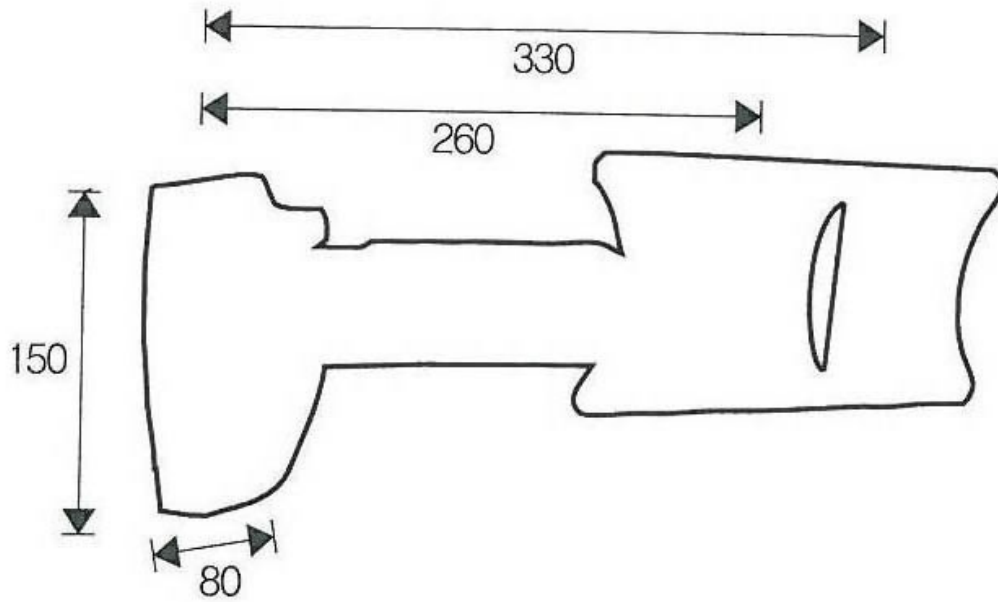

SUPPORT ÉCRAN PLAT BRAS ARTICULÉ

ITAR

<https://www.socomenal.com/support-ecran-plat-articule-p55557>

Tel : 03 88 78 96 96

Fax : 02 43 30 26 16

www.socomenal.com