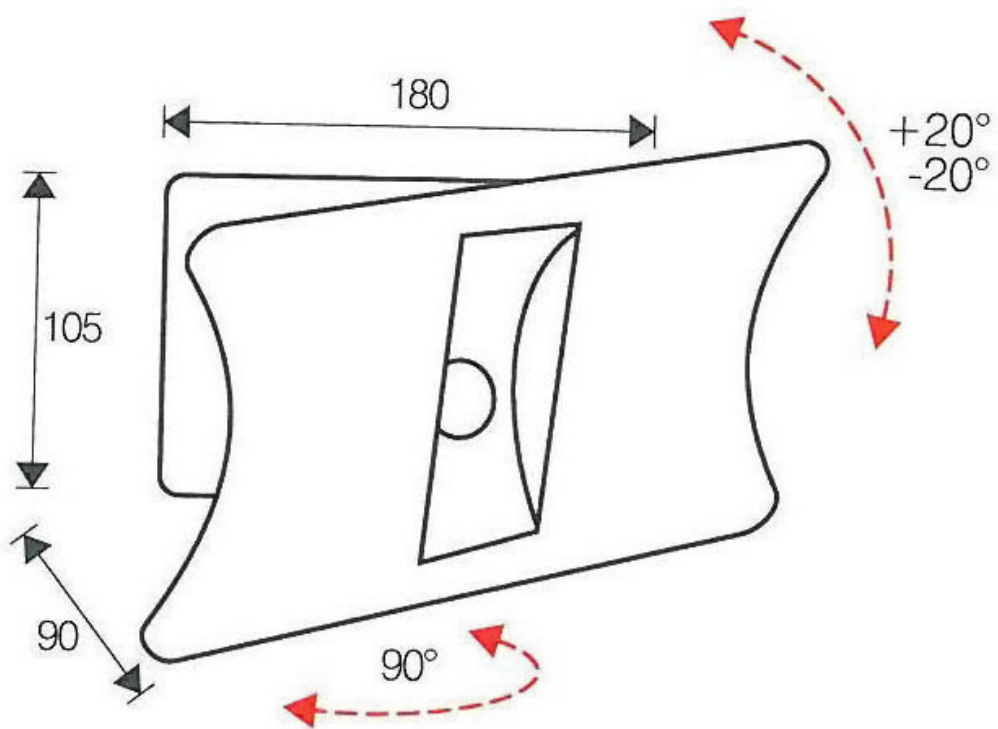

SUPPORT ÉCRAN PLAT INCLINABLE

ITAR

<https://www.socomenal.com/support-ecran-plat-p55455>

Tel : 03 88 78 96 96

Fax : 02 43 30 26 16

www.socomenal.com