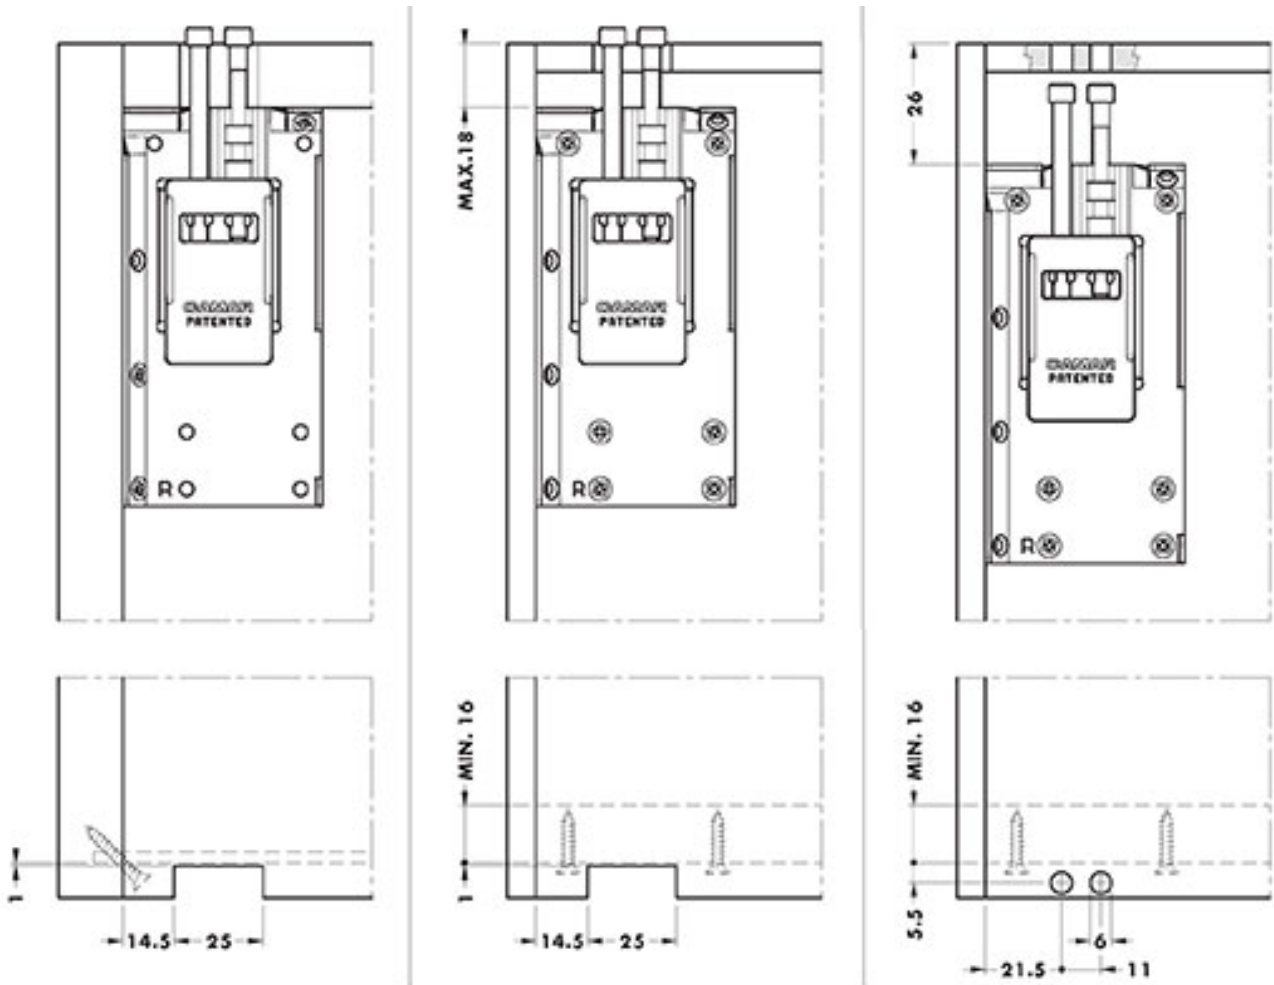

SUPPORT INVISIBLE À VISSER

CAMAR

<https://www.socomenal.com/support-invisible-a-visser-p59879>

Tel : 03 88 78 96 96

Fax : 02 43 30 26 16

www.socomenal.com

SUPPORT INVISIBLE À VISSER

CAMAR