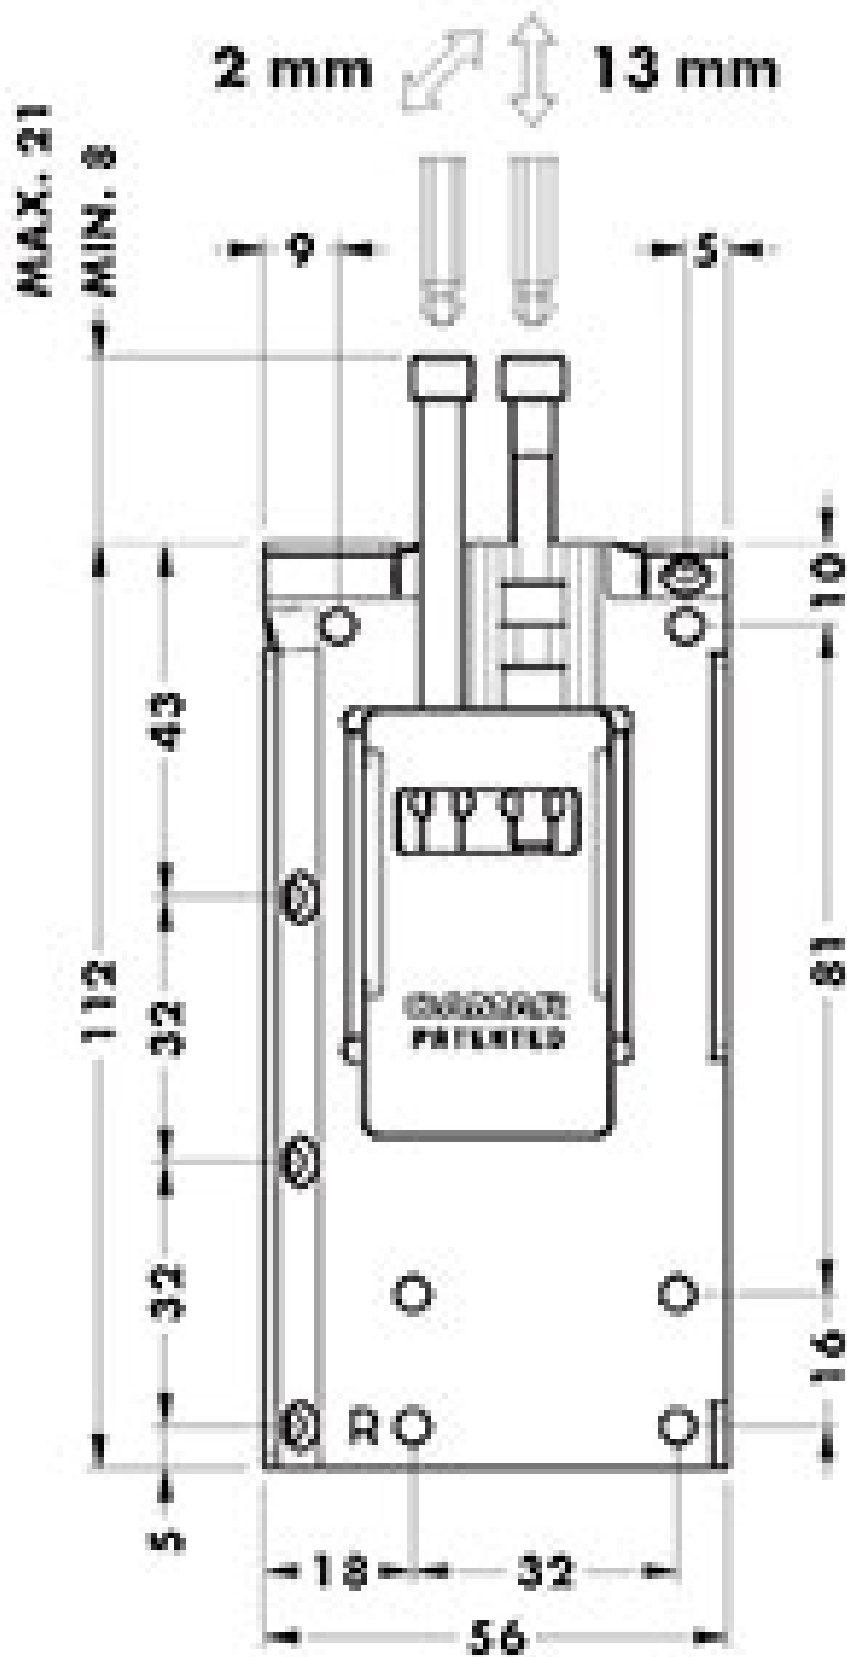

SUPPORT INVISIBLE À VISSER

CAMAR

<https://www.socomenal.com/support-invisible-a-visser-p59879>

Tel : 03 88 78 96 96

Fax : 02 43 30 26 16

www.socomenal.com

SUPPORT INVISIBLE À VISSER

CAMAR