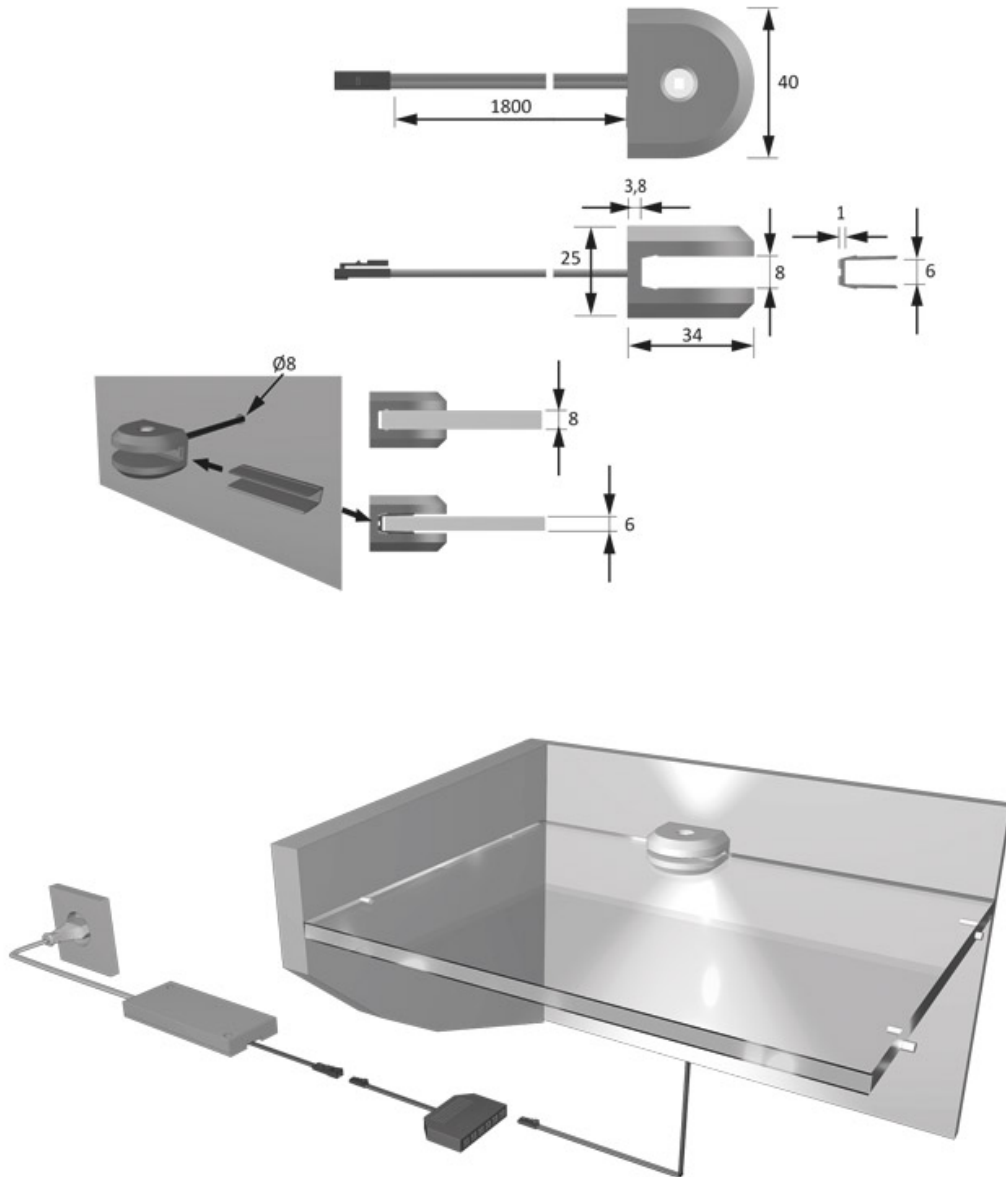

SUPPORT LED 12V POUR TABLETTE VERRE

HALEMEIER

HALEMEIER

<https://www.socomenal.com/support-led-pour-tablette-verre-p64797>

Tel : 03 88 78 96 96

Fax : 02 43 30 26 16

www.socomenal.com

SUPPORT LED 12V POUR TABLETTE VERRE