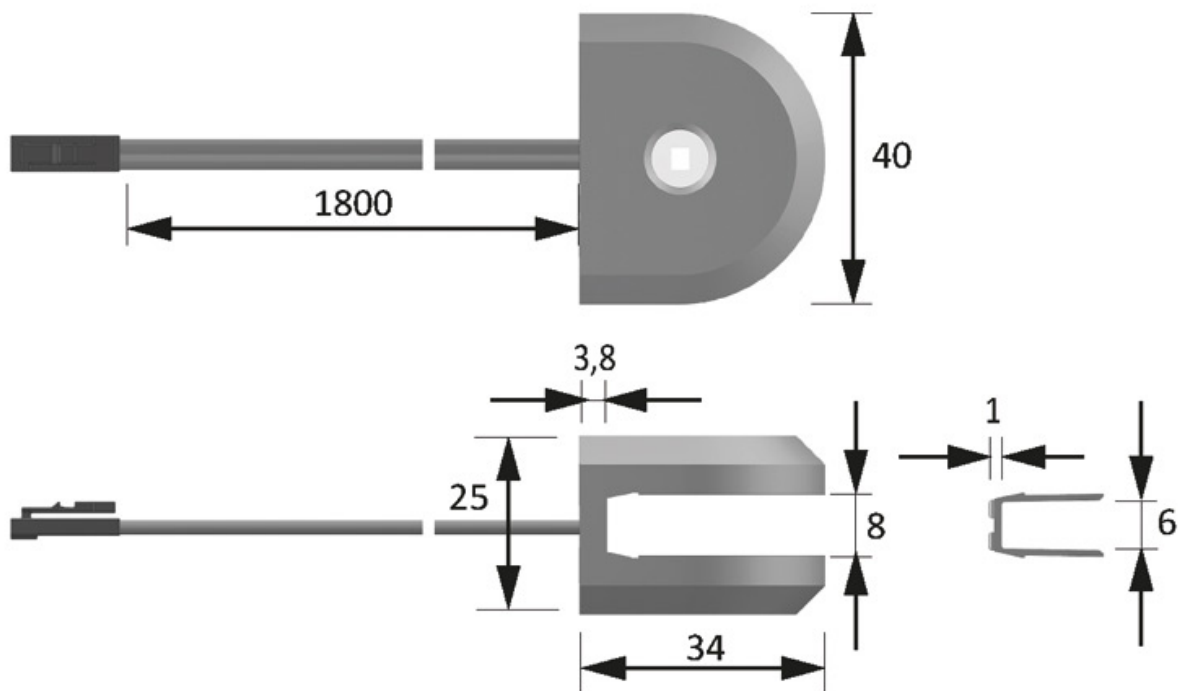

SUPPORT LED 12V POUR TABLETTE VERRE

HALEMEIER

HALEMEIER

<https://www.socomenal.com/support-led-pour-tablette-verre-p64797>

Tel : 03 88 78 96 96

Fax : 02 43 30 26 16

www.socomenal.com