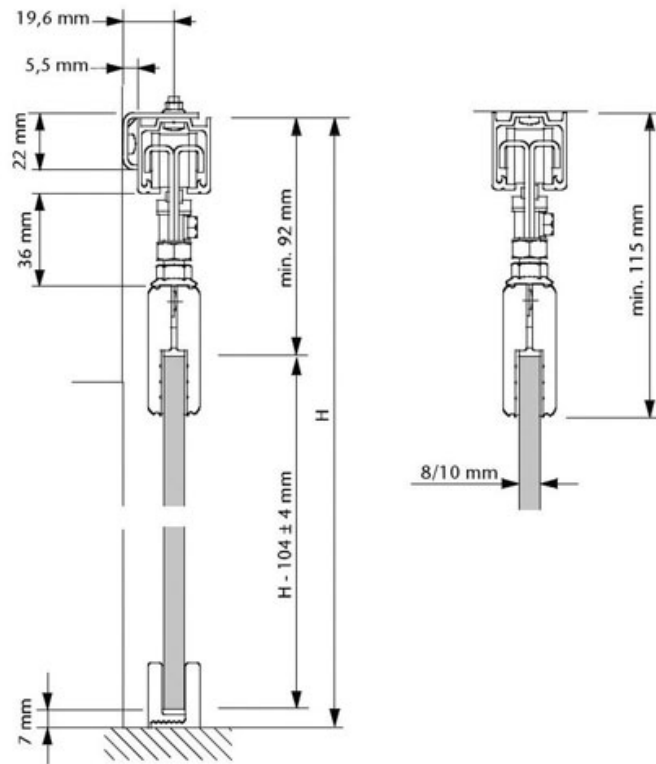

SUPPORT MURAL NK GLASS 80

KLEIN

KLEIN®

<https://www.socomenal.com/support-mural-nk-glass-80-p1636>

Tel : 03 88 78 96 96

Fax : 02 43 30 26 16

www.socomenal.com