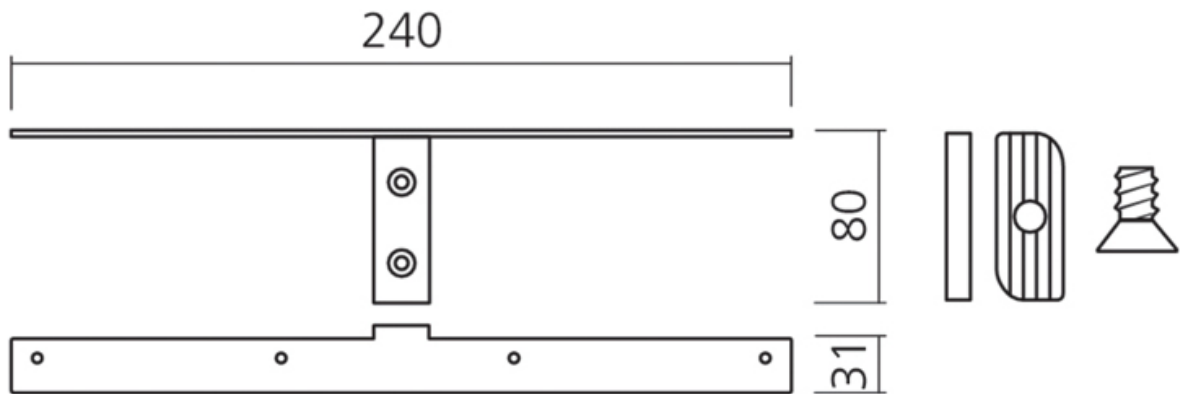

SUPPORTS POUR ÉTAGÈRE BOIS-CAISSON STILIPHOS

VOLPATO

<https://www.socomenal.com/supports-pour-etagere-bois-caisson-stiliphos-p64973>

Tel : 03 88 78 96 96

Fax : 02 43 30 26 16

www.socomenal.com