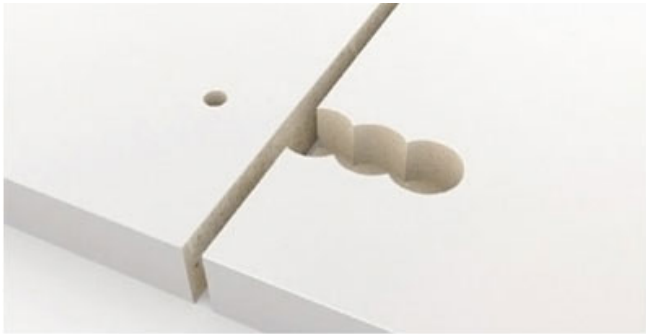

SYSTÈME CABINEO 8 POUR MONTANT CENTRAL 12 MM

LAMELLO

Ne nécessite qu'un usinage de surface

Pas de trous pour cheville

Monobloc + prémonté

Assemblage rapide

Grande force de serrage

Panneaux à partir de 12 mm