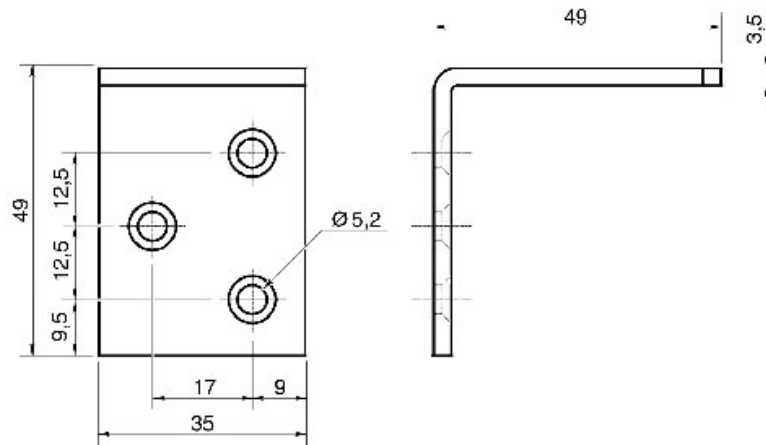

TAQUET DE LIT

SERFA

<https://www.socomenal.com/taquet-de-lit-p2476>

Tel : 03 88 78 96 96

Fax : 02 43 30 26 16

www.socomenal.com