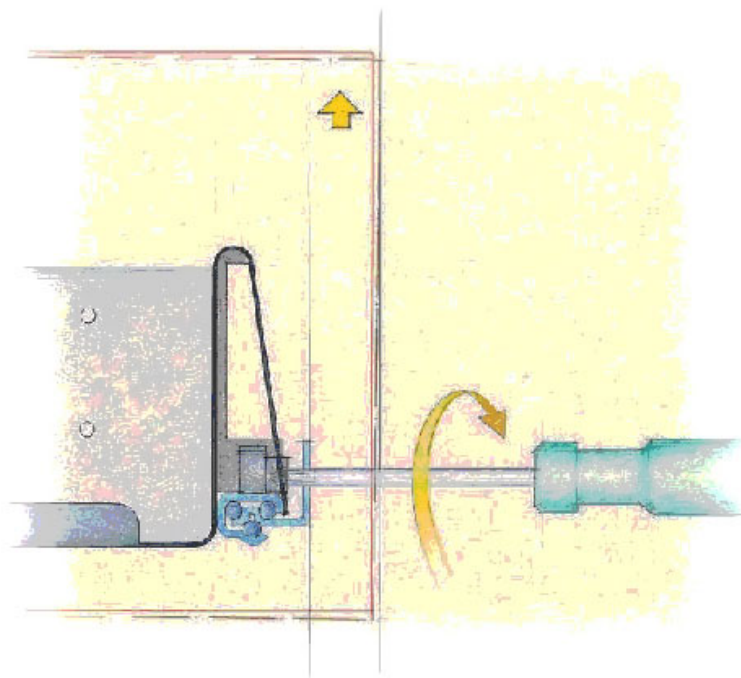

TIROIR DE BUREAU MONOBLOC MÉTALLIQUE DOUBLE PAROIS

ITAR

<https://www.socomenal.com/tiroir-de-bureau-monobloc-metallique-double-parois-p5476>

Tel : 03 88 78 96 96

Fax : 02 43 30 26 16

www.socomenal.com