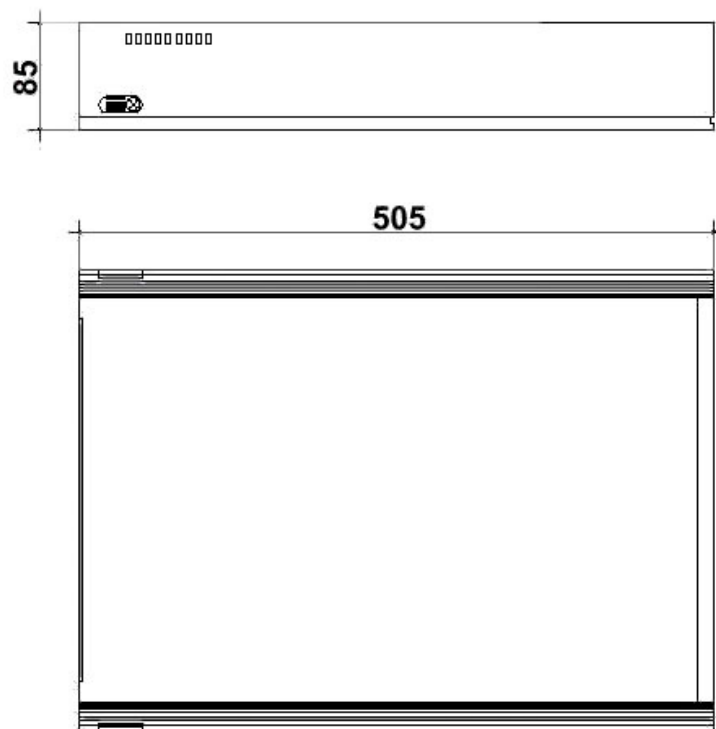

TIROIR DE BUREAU MONOBLOC MÉTALLIQUE DOUBLE PAROIS

ITAR

<https://www.socomenal.com/tiroir-de-bureau-monobloc-metallique-double-parois-p5476>

Tel : 03 88 78 96 96

Fax : 02 43 30 26 16

www.socomenal.com