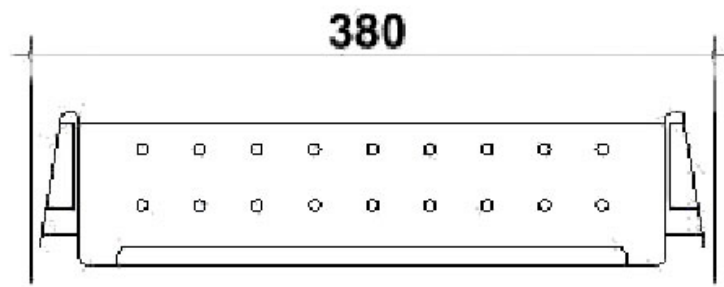

# TIROIR DE BUREAU MONOBLOC MÉTALLIQUE DOUBLE PAROIS

ITAR

<https://www.socomenal.com/tiroir-de-bureau-monobloc-metallique-double-parois-p5476>

Tel : 03 88 78 96 96

Fax : 02 43 30 26 16

[www.socomenal.com](http://www.socomenal.com)