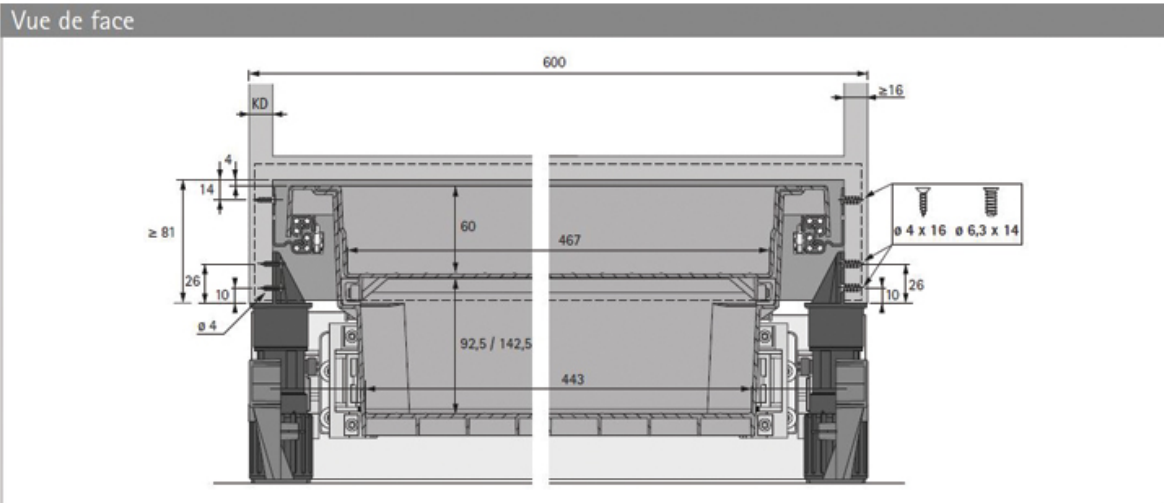

# TIROIR DE SOCLE SOUS FOUR

HETTICH

<https://www.socomenal.com/tiroir-de-socle-sous-four-p21838>

Tel : 03 88 78 96 96

Fax : 02 43 30 26 16

[www.socomenal.com](http://www.socomenal.com)