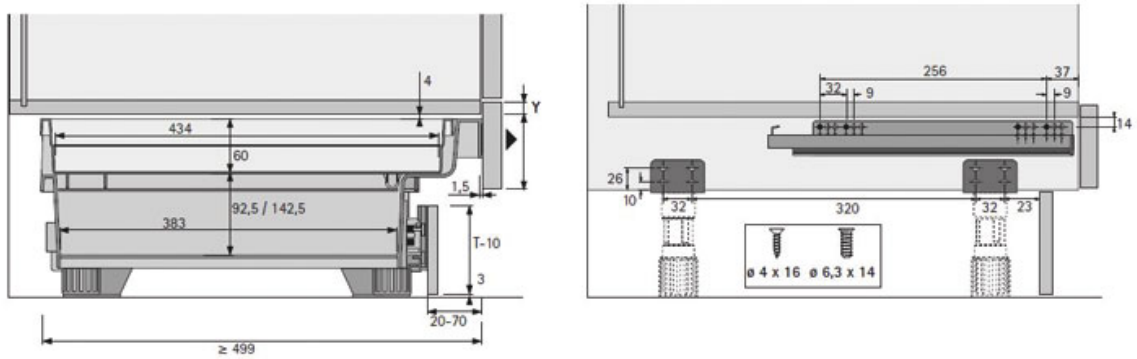

# TIROIR DE SOCLE SOUS FOUR

HETTICH

Vue de côté

<https://www.socomenal.com/tiroir-de-socle-sous-four-p21838>

Tel : 03 88 78 96 96

Fax : 02 43 30 26 16

[www.socomenal.com](http://www.socomenal.com)