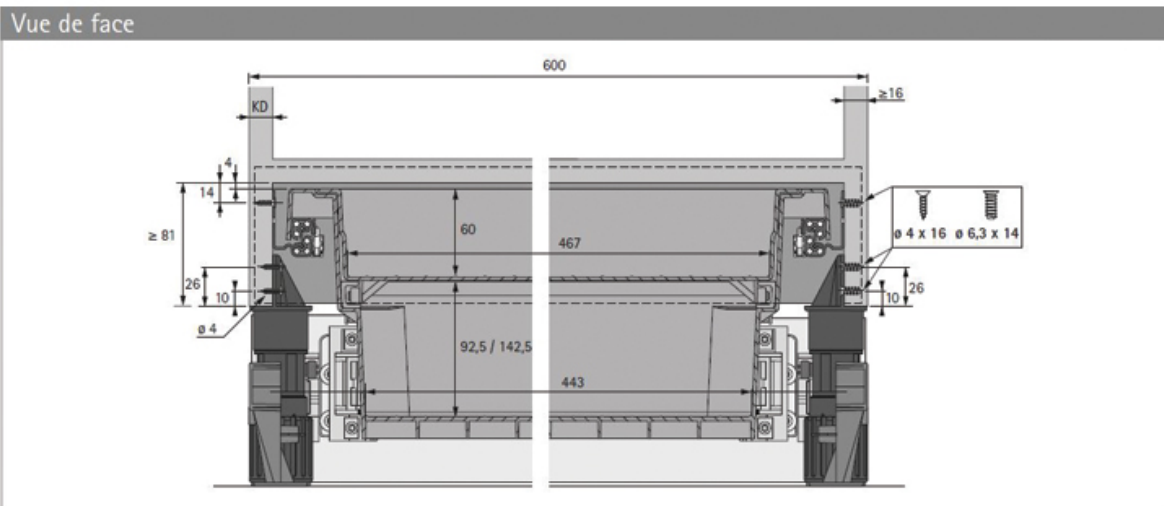

TIROIR DE SOCLE SOUS FOUR

HETTICH

<https://www.socomenal.com/tiroir-de-socle-sous-four-p21838>

Tel : 03 88 78 96 96

Fax : 02 43 30 26 16

www.socomenal.com