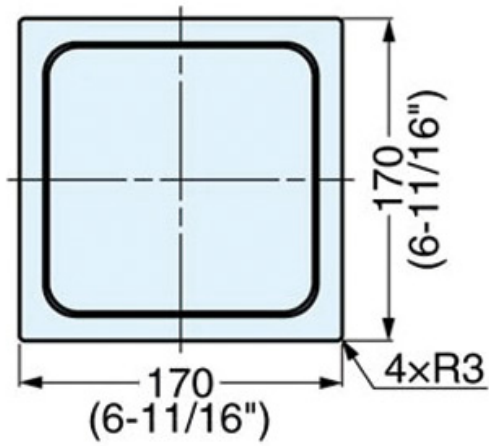

TRAPPE CARRÉE DE POUBELLE POUR PLAN DE TRAVAIL

SUGATSUNE

Cut Out Dimensions

<https://www.socomenal.com/trappe-carree-de-poubelle-pour-plan-de-travail-p59267>

Tel : 03 88 78 96 96

Fax : 02 43 30 26 16

www.socomenal.com