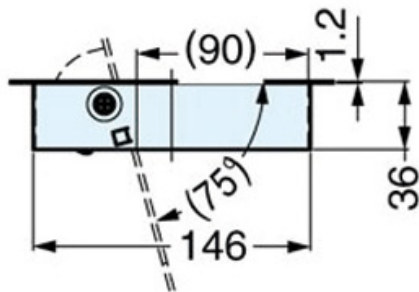

TRAPPE CARRÉE DE POUBELLE POUR PLAN DE TRAVAIL

SUGATSUNE

Cut Out Dimensions

<https://www.socomenal.com/trappe-carree-de-poubelle-pour-plan-de-travail-p59267>

Tel : 03 88 78 96 96

Fax : 02 43 30 26 16

www.socomenal.com

TRAPPE CARRÉE DE POUBELLE POUR PLAN DE TRAVAIL

SUGATSUNE

<https://www.socomenal.com/trappe-carree-de-poubelle-pour-plan-de-travail-p59267>

Tel : 03 88 78 96 96

Fax : 02 43 30 26 16

www.socomenal.com