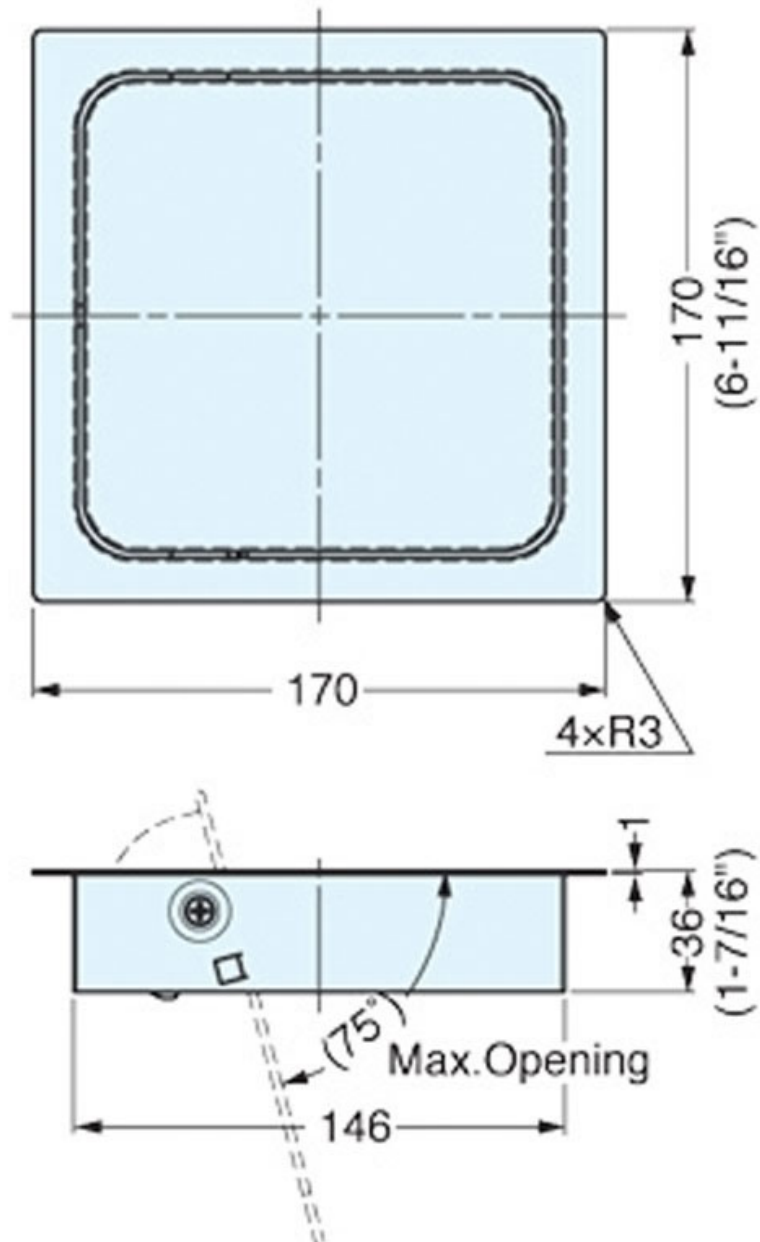

TRAPPE CARRÉE DE POUBELLE POUR PLAN DE TRAVAIL

SUGATSUNE

Cut Out Dimensions

<https://www.socomenal.com/trappe-carree-de-poubelle-pour-plan-de-travail-p59267>

Tel : 03 88 78 96 96

Fax : 02 43 30 26 16

www.socomenal.com

TRAPPE CARRÉE DE POUBELLE POUR PLAN DE TRAVAIL

SUGATSUNE

<https://www.socomenal.com/trappe-carree-de-poubelle-pour-plan-de-travail-p59267>

Tel : 03 88 78 96 96

Fax : 02 43 30 26 16

www.socomenal.com