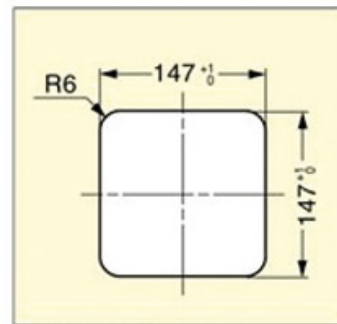

TRAPPE CARRÉE DE POUBELLE POUR PLAN DE TRAVAIL

SUGATSUNE

Cut Out Dimensions

<https://www.socomenal.com/trappe-carree-de-poubelle-pour-plan-de-travail-p59267>

Tel : 03 88 78 96 96

Fax : 02 43 30 26 16

www.socomenal.com