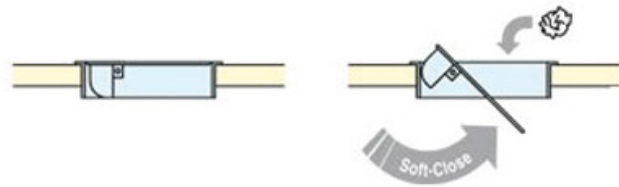

TRAPPE CARRÉE DE POUBELLE POUR PLAN DE TRAVAIL

SUGATSUNE

Cut Out Dimensions

<https://www.socomenal.com/trappe-carree-de-poubelle-pour-plan-de-travail-p59267>

Tel : 03 88 78 96 96

Fax : 02 43 30 26 16

www.socomenal.com