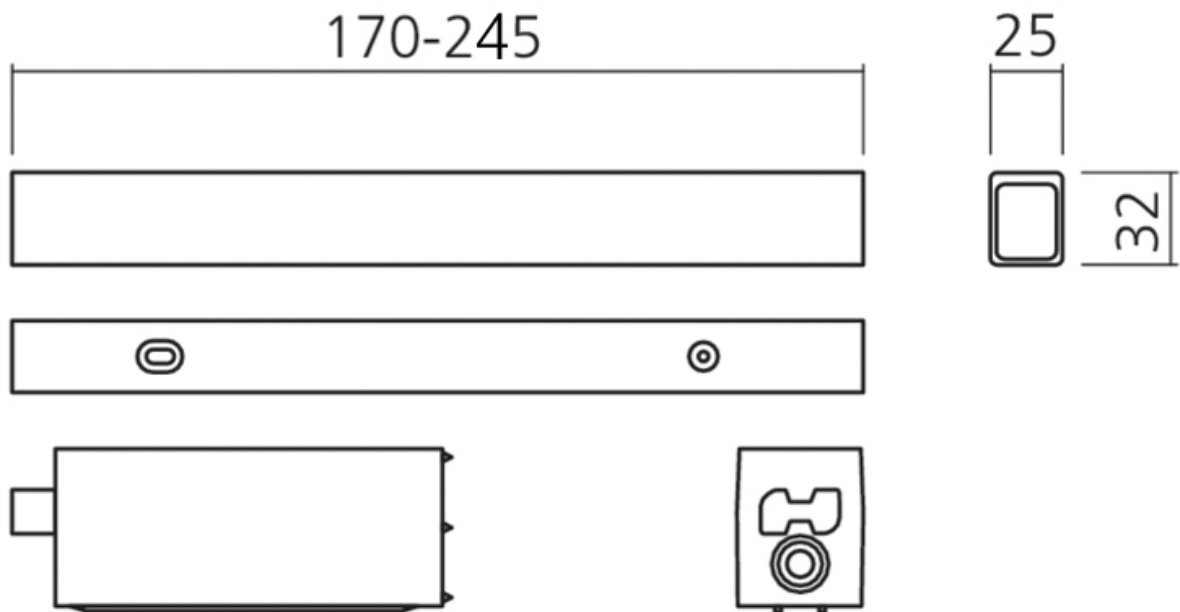

TRAVERSE HORIZONTALE CENTRALE STILIPHOS

VOLPATO

<https://www.socomenal.com/traverse-horizontale-centrale-p60349>

Tel : 03 88 78 96 96

Fax : 02 43 30 26 16

www.socomenal.com