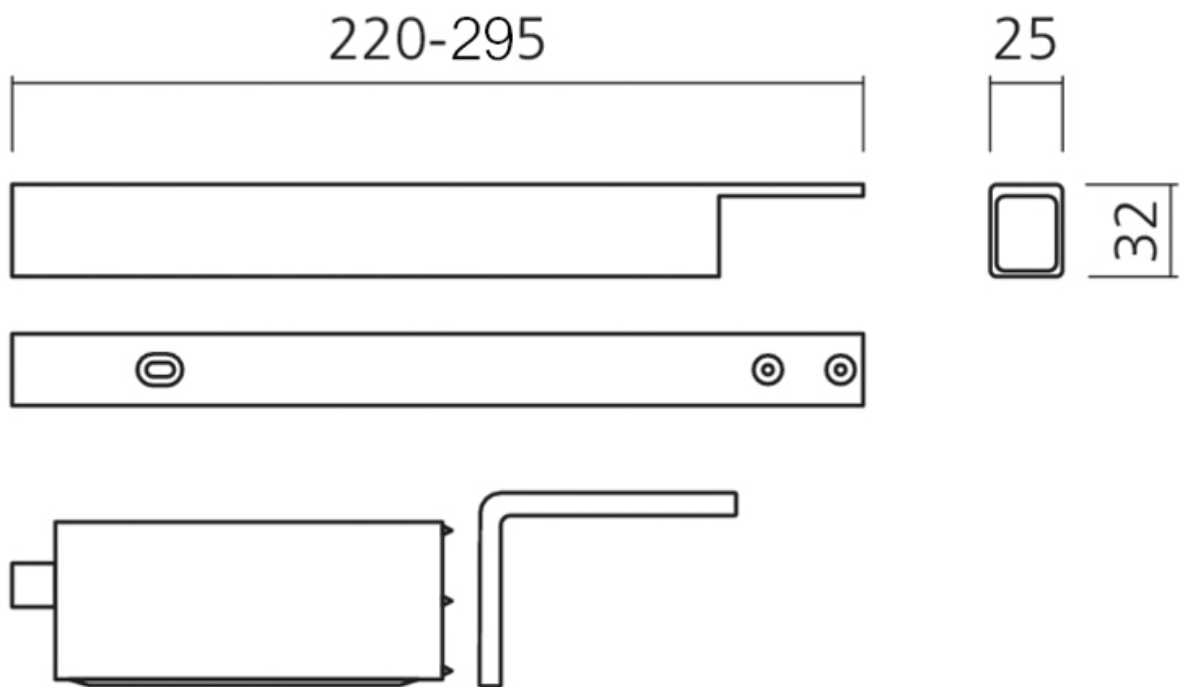

TRAVERSE HORIZONTALE HAUTE STILIPHOS

VOLPATO

<https://www.socomenal.com/traverse-horizontale-haute-stiliphos-p64968>

Tel : 03 88 78 96 96

Fax : 02 43 30 26 16

www.socomenal.com