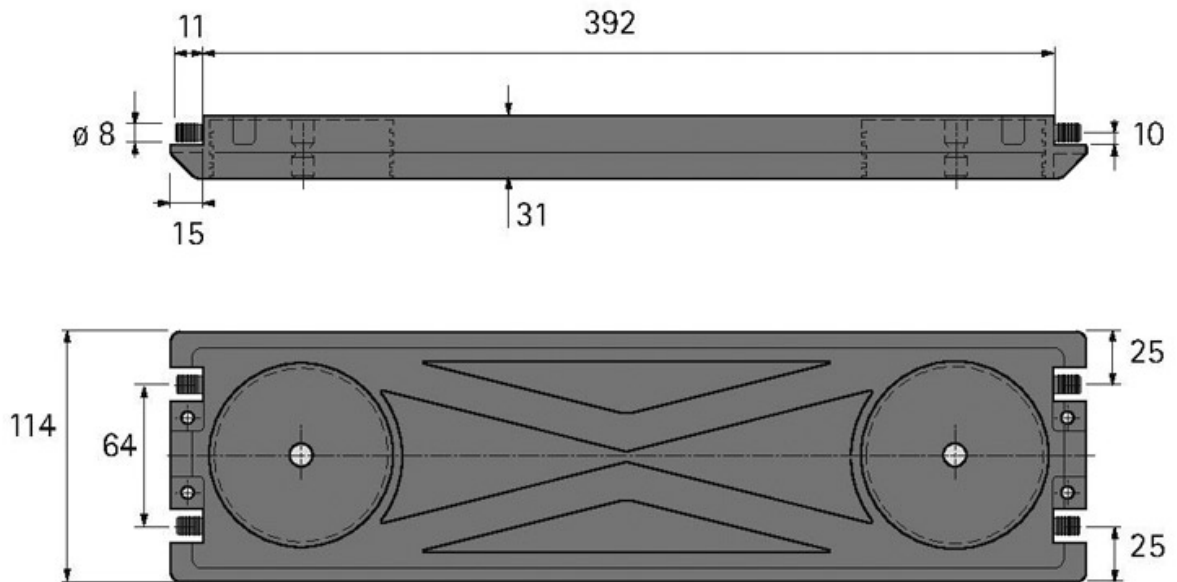

# TRAVERSE POUR ROULETTES

HETTICH

<https://www.socomenal.com/traverse-pour-roulettes-p64857>

Tel : 03 88 78 96 96

Fax : 02 43 30 26 16

[www.socomenal.com](http://www.socomenal.com)