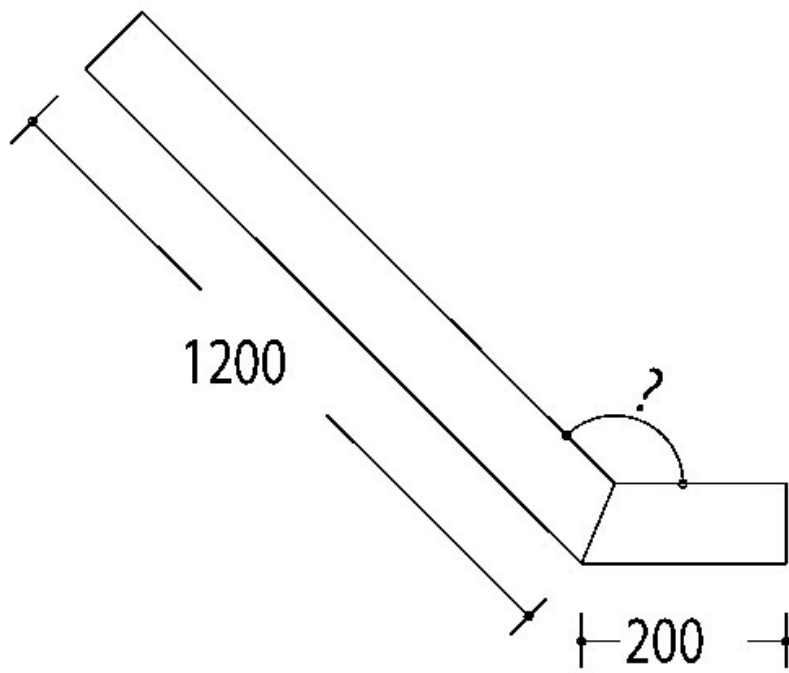

TUBE AVEC ANGLE SOUDÉ

CUIVRINOX

<https://www.socomenal.com/tube-avec-angle-soude-p5036>

Tel : 03 88 78 96 96

Fax : 02 43 30 26 16

www.socomenal.com